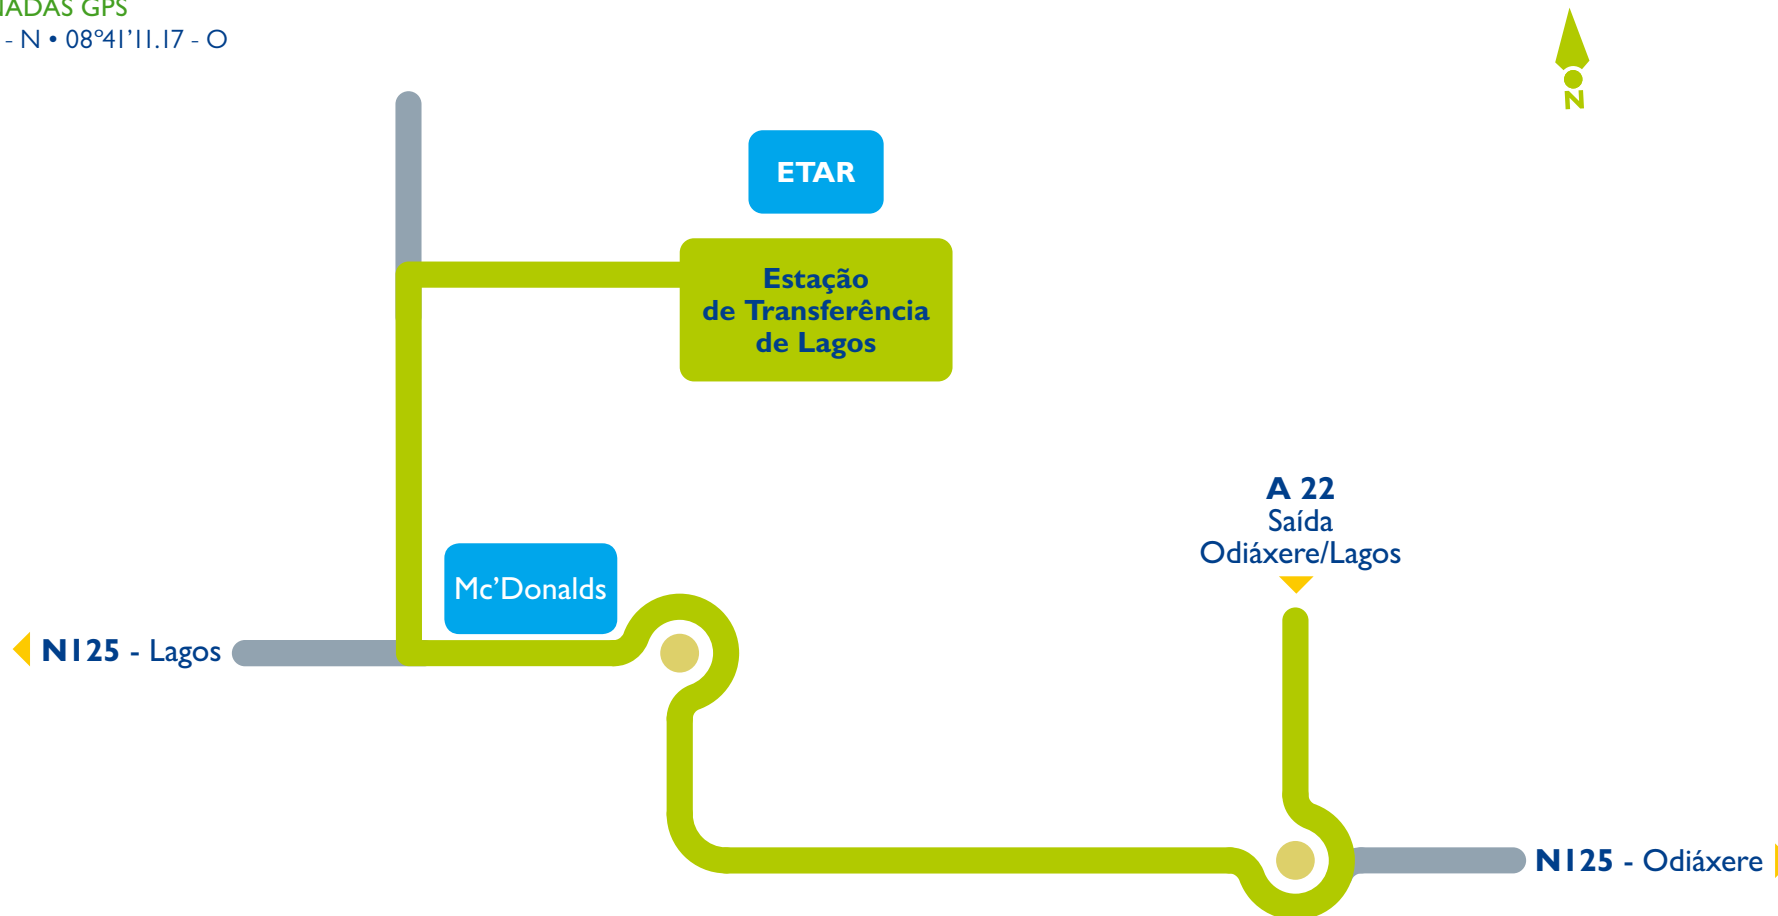

Estação de Transferência de Lagos

Estação de Transferência de Lagos

Sítio do Paul, Portela 8600-Lagos

tel : +351 282 762 212 . fax : +351 282 763 520

COORDENADAS GPS

37°07'15.77 - N • 08°41'11.17 - O

Valorização e Tratamento
de Resíduos Sólidos, SA