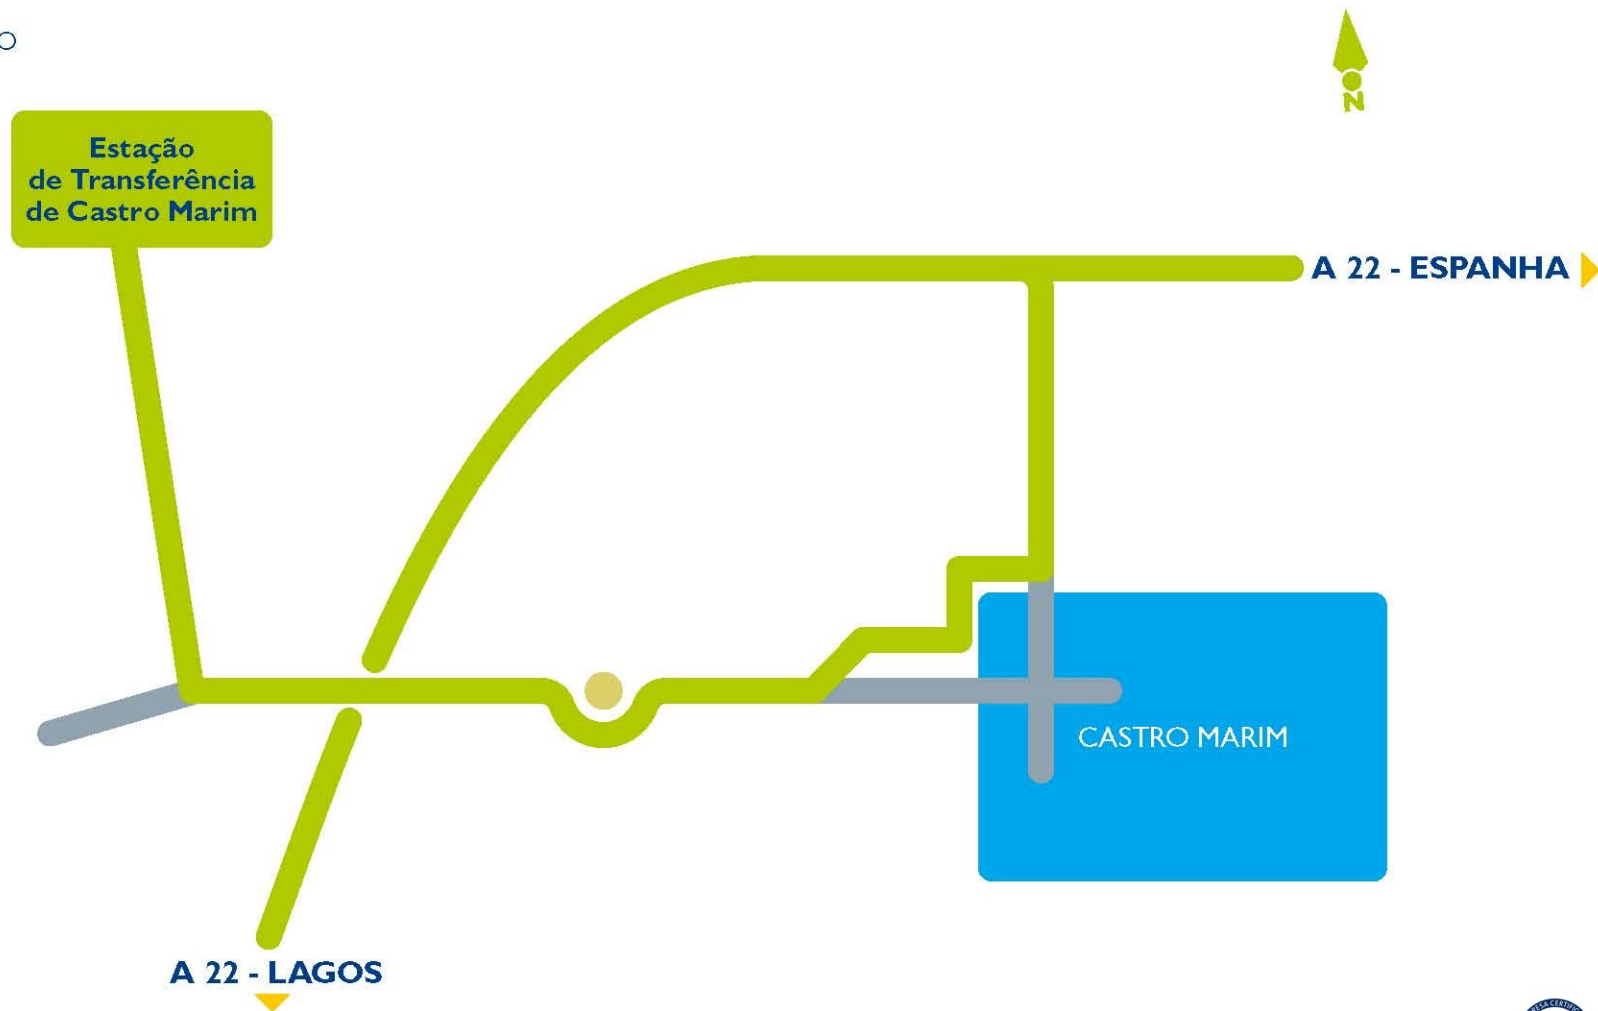

Estação de Transferência de Castro Marim

Estação de Transferência de Castro Marim

Sítio de Monte Matos 8950-Castro Marim

tel : +351 281 531 750 . fax : +351 281 531 307

COORDENADAS GPS

37°14'23.69 - N • 07°30'09.00 - O