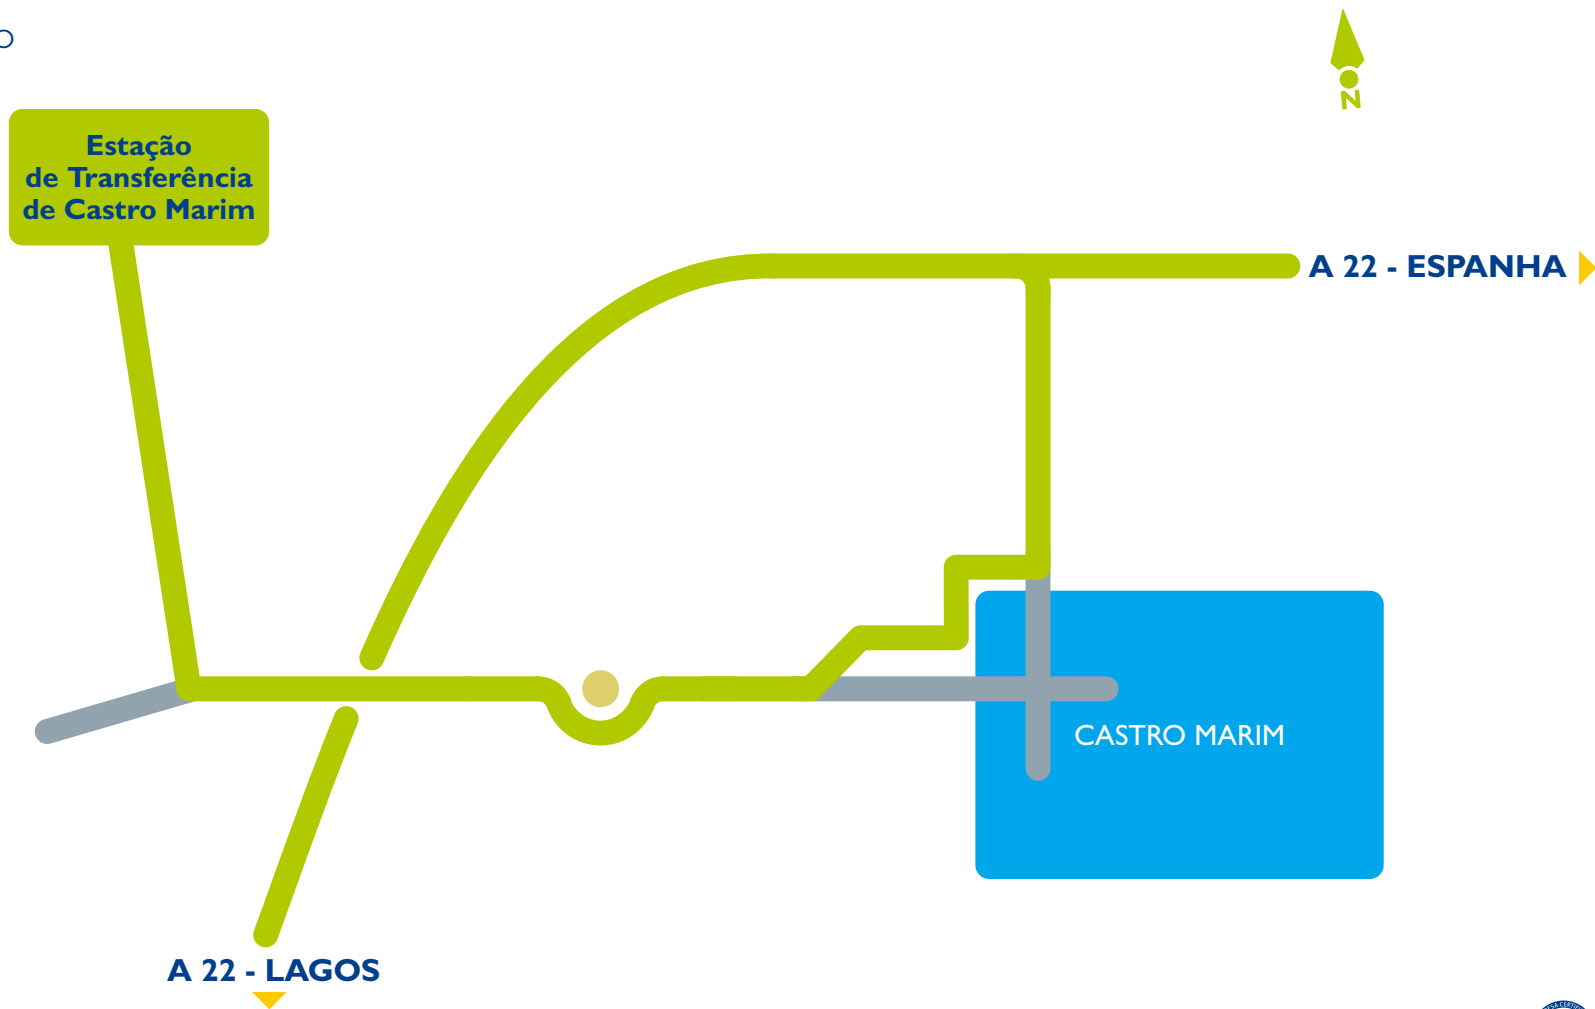

Estação de Transferência de Castro Marim

Estação de Transferência de Castro Marim

Sítio de Monte Matos 8950-Castro Marim

tel : +351 281 531 750 . fax : +351 281 531 307

COORDENADAS GPS

37°14'23.69 - N • 07°30'09.00 - O