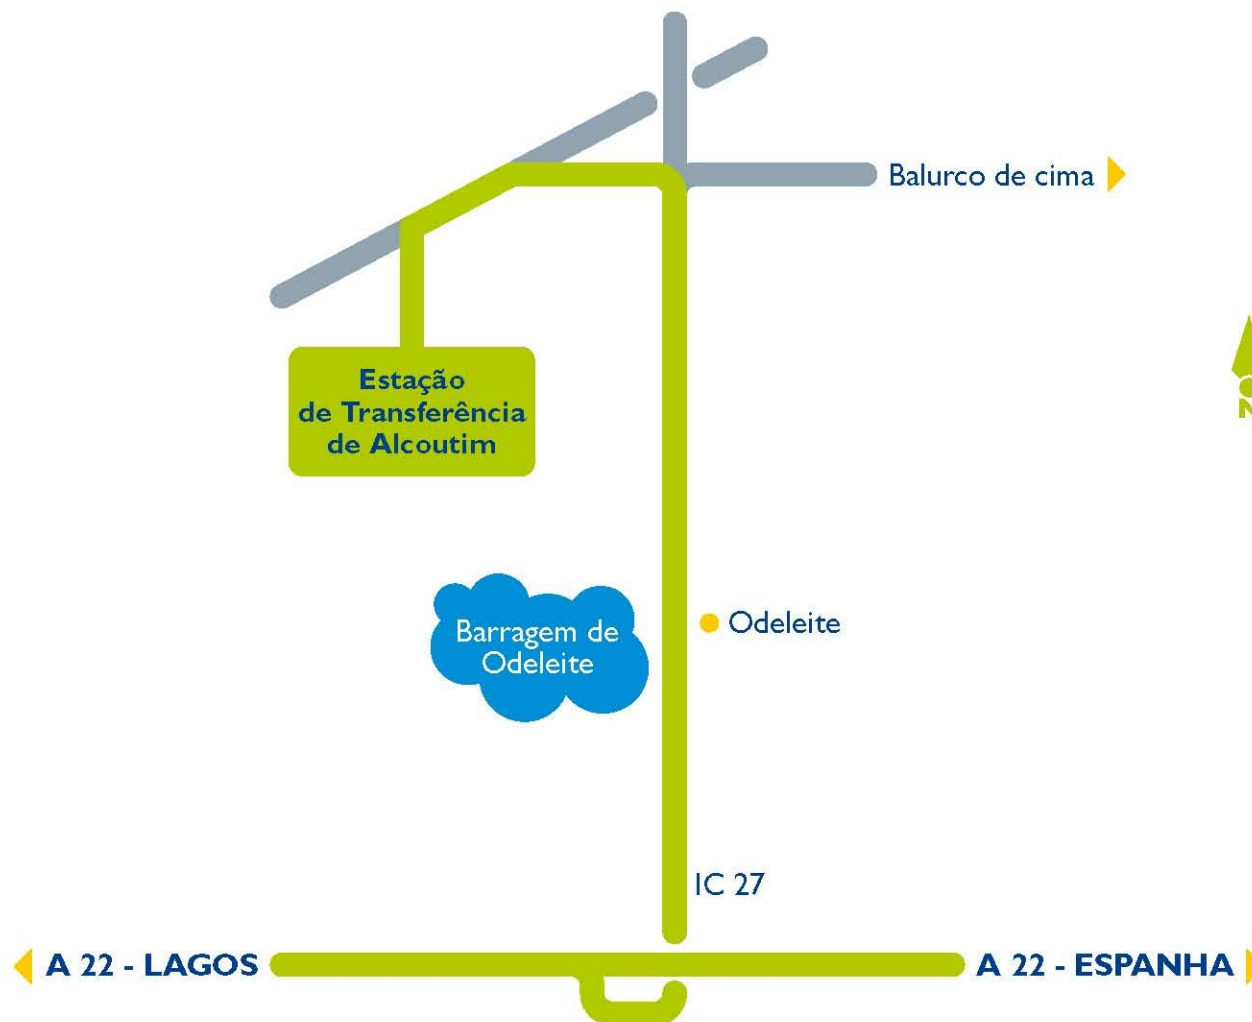

Estação de Transferência de Alcoutim

Estação de Transferência de Alcoutim

Cerro do Pereiro 8970-Alcoutim

tel : +351 281 547 223

COORDENADAS GPS

37°25'29.48 - N • 07°32'52.10 - O

Valorização e Tratamento
de Resíduos Sólidos, SA