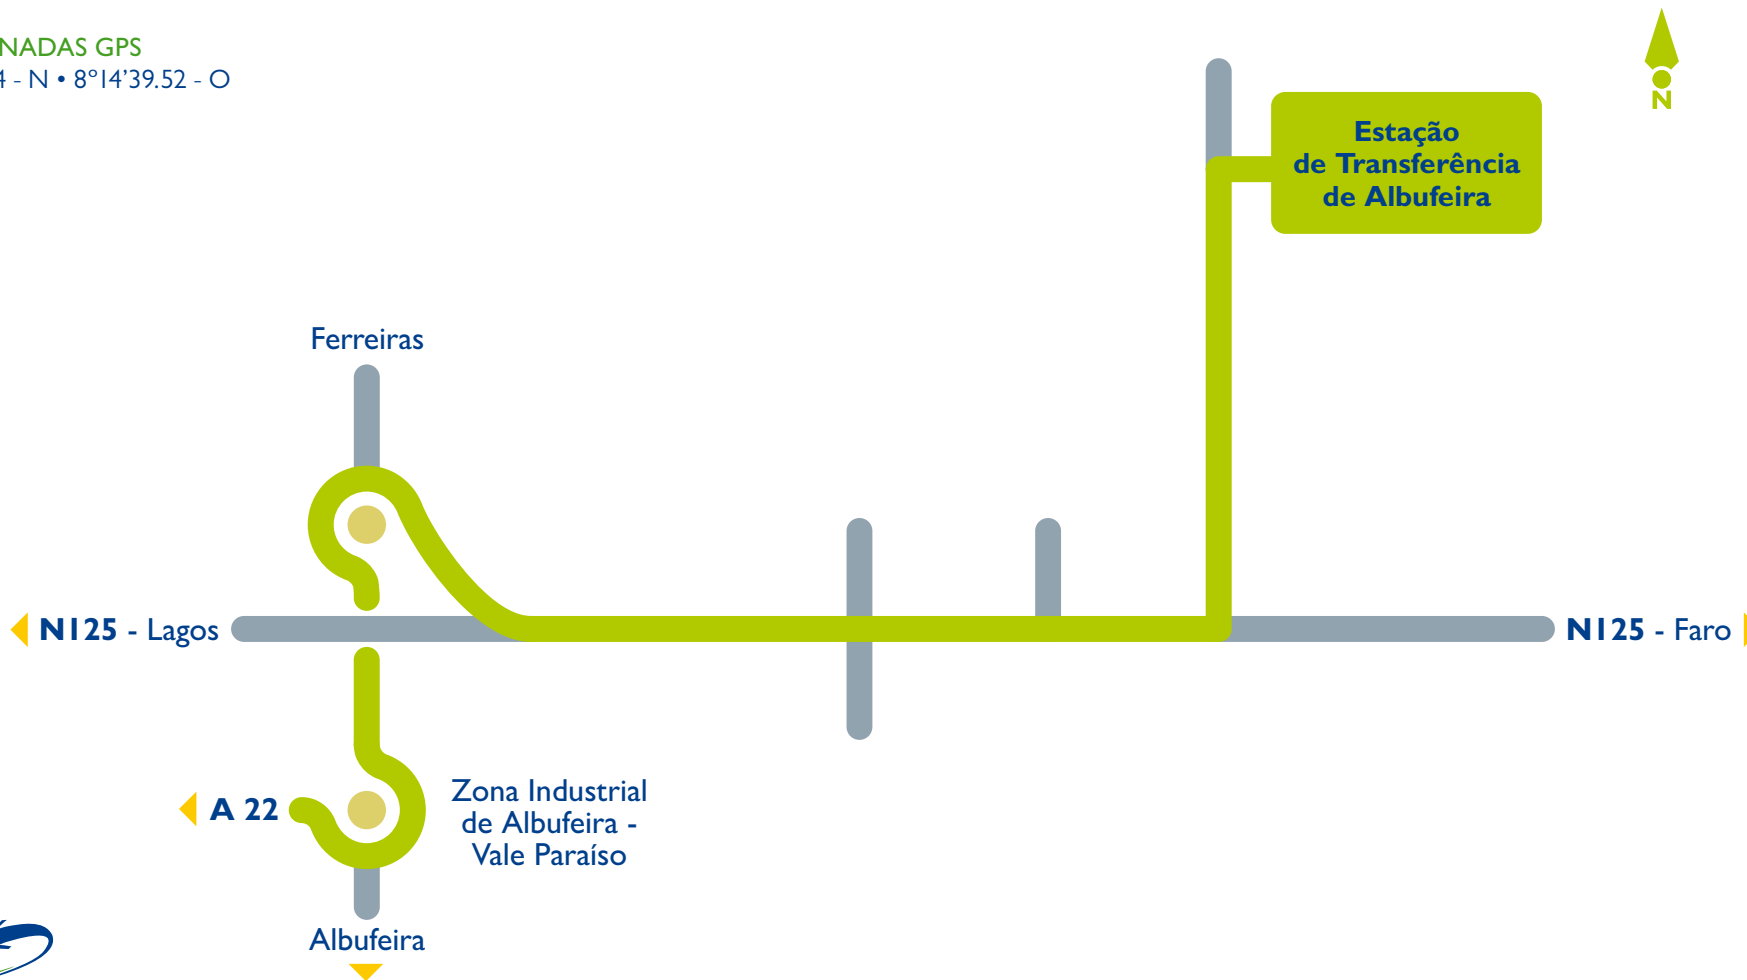

Estação de Transferência de Albufeira

Estação de Transferência de Albufeira

Sítio do Escarpão, Paderne 8200-Albufeira

tel : +351 289 360 654 . fax : +351 289 360 654

COORDENADAS GPS

37°05'41.14 - N • 8°14'39.52 - O