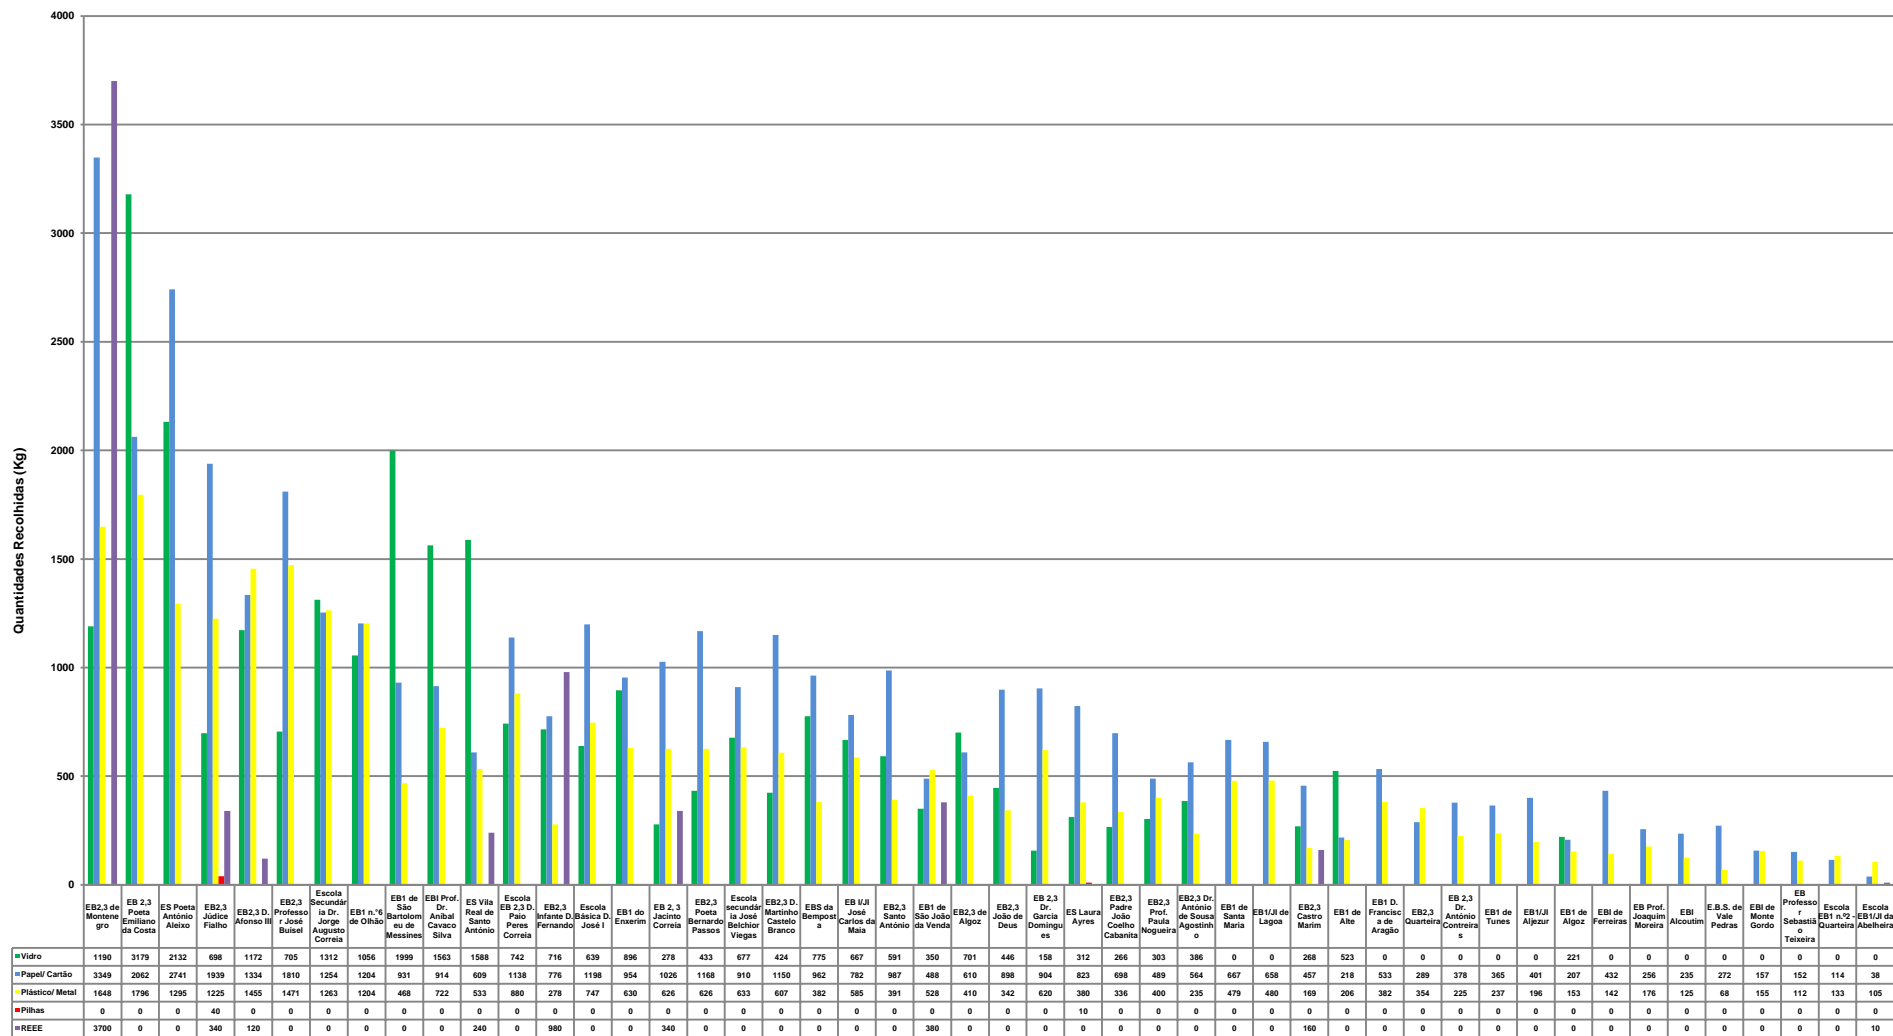

RANKING ESCOLAS

Total de Resíduos Recicláveis Recolhidos
(Valores, material/escola - acumulado de Dez./2016 a Març./2017)

RANKING ESCOLAS

Total de Resíduos Recicláveis Recolhidos por Escola
(Valores acumulados de Dez./2016 a Març./2017)

Quantidades Recolhidas (kg)

RANKING ESCOLAS

Total de Resíduos Recicláveis Recolhidos por Escola
(Valores acumulados de Dez./2016 a Fev./2017)

Quantidades Recolhidas (kg)

RANKING ESCOLAS

Total de Resíduos Recicláveis Recolhidos

(Valores, material/escola - acumulado de Dez./2016 a Jan./2017)

RANKING ESCOLAS

Total de Resíduos Recicláveis Recolhidos por Escola
(Valores acumulados de Dez./2016 a Jan./2017)

Quantidades Recolhidas (Kg)

RANKING ESCOLAS

Total de Resíduos Recicláveis Recolhidos, por material, por Escola (Dez'16)

RANKING ESCOLAS Total de Resíduos Recicláveis Recolhidos por Escola (Dez'16)

Quantidades Recolhidas (kg)