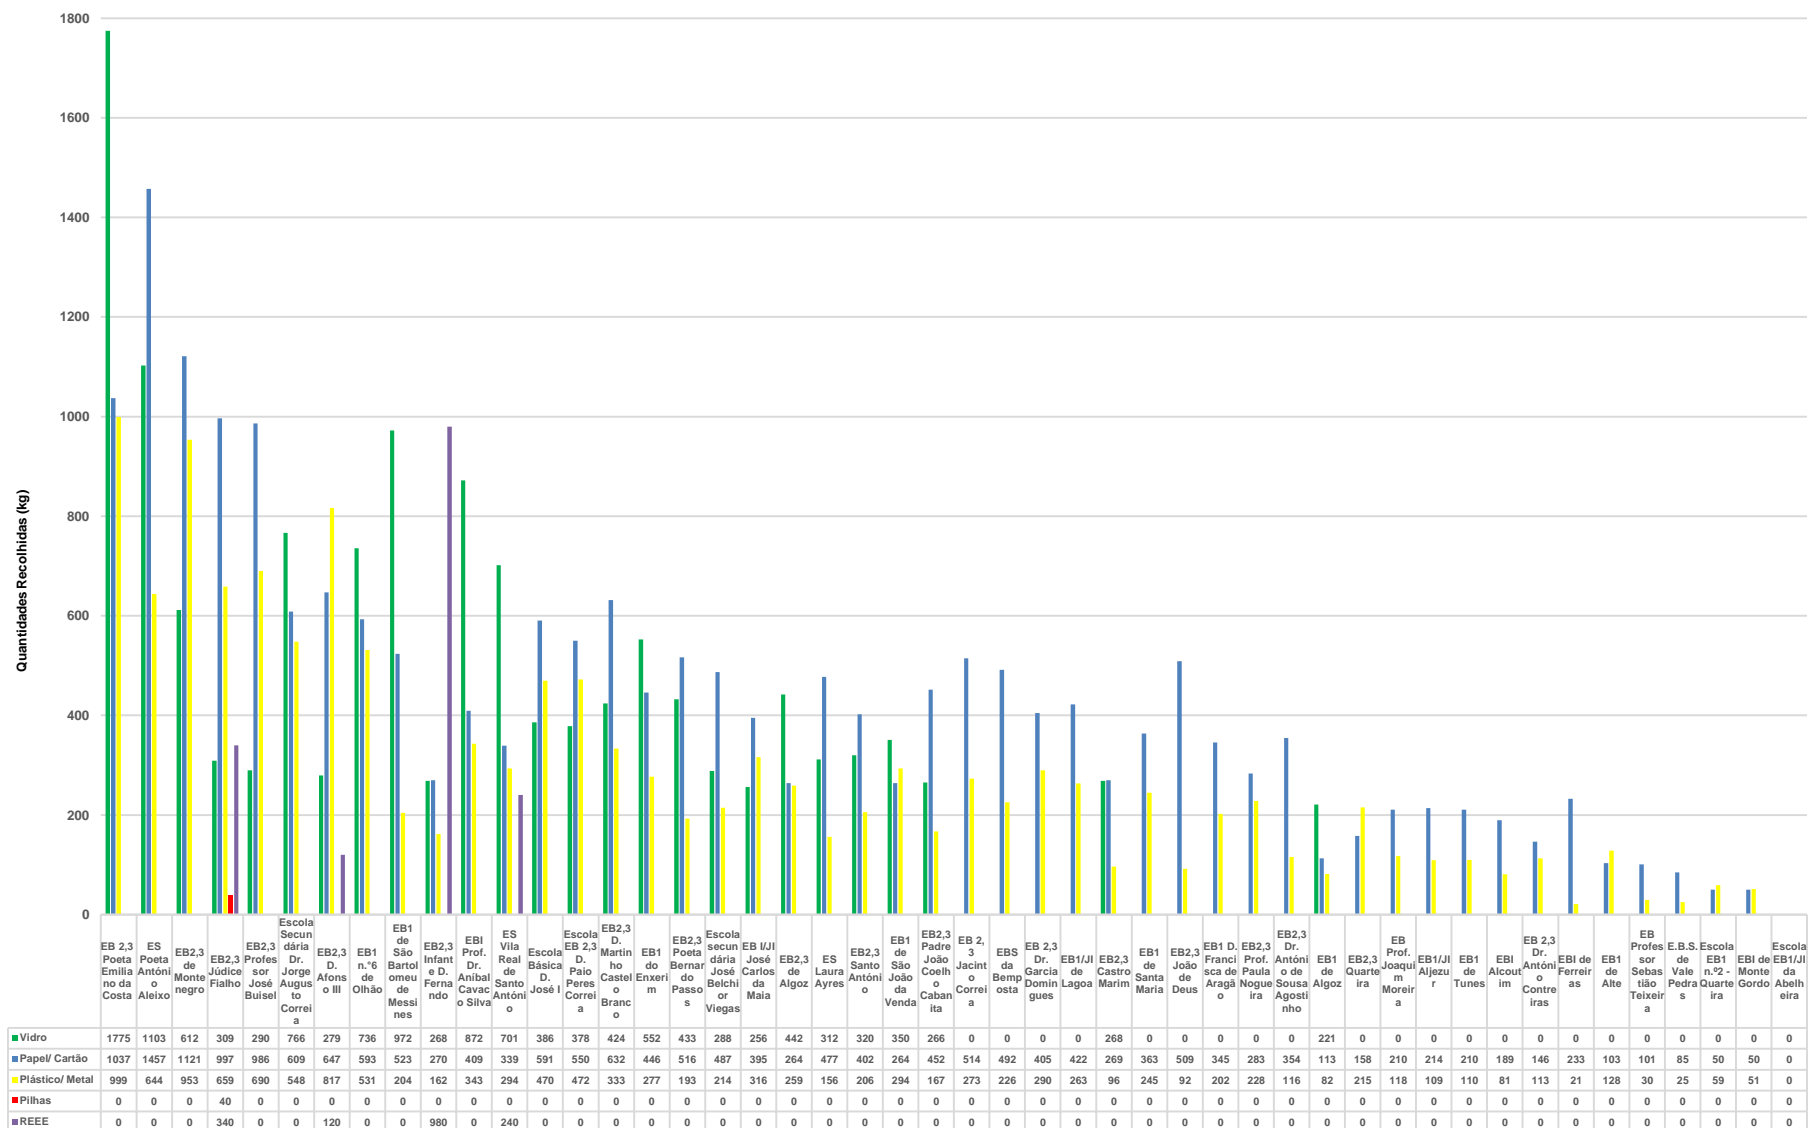

RANKING ESCOLAS

Total de Resíduos Recicláveis Recolhidos
(Valores, material/escola - acumulado de Dez./2016 a Març./2017)

RANKING ESCOLAS

Total de Resíduos Recicláveis Recolhidos por Escola
(Valores acumulados de Dez./2016 a Març./2017)

Quantidades Recolhidas (kg)

RANKING ESCOLAS

Total de Resíduos Recicláveis Recolhidos por Escola
(Valores acumulados de Dez./2016 a Fev./2017)

Quantidades Recolhidas (kg)

RANKING ESCOLAS

Total de Resíduos Recicláveis Recolhidos

(Valores, material/escola - acumulado de Dez./2016 a Jan./2017)

RANKING ESCOLAS

Total de Resíduos Recicláveis Recolhidos por Escola
(Valores acumulados de Dez./2016 a Jan./2017)

Quantidades Recolhidas (Kg)

RANKING ESCOLAS

Total de Resíduos Recicláveis Recolhidos, por material, por Escola (Dez'16)

RANKING ESCOLAS Total de Resíduos Recicláveis Recolhidos por Escola (Dez'16)

Quantidades Recolhidas (kg)