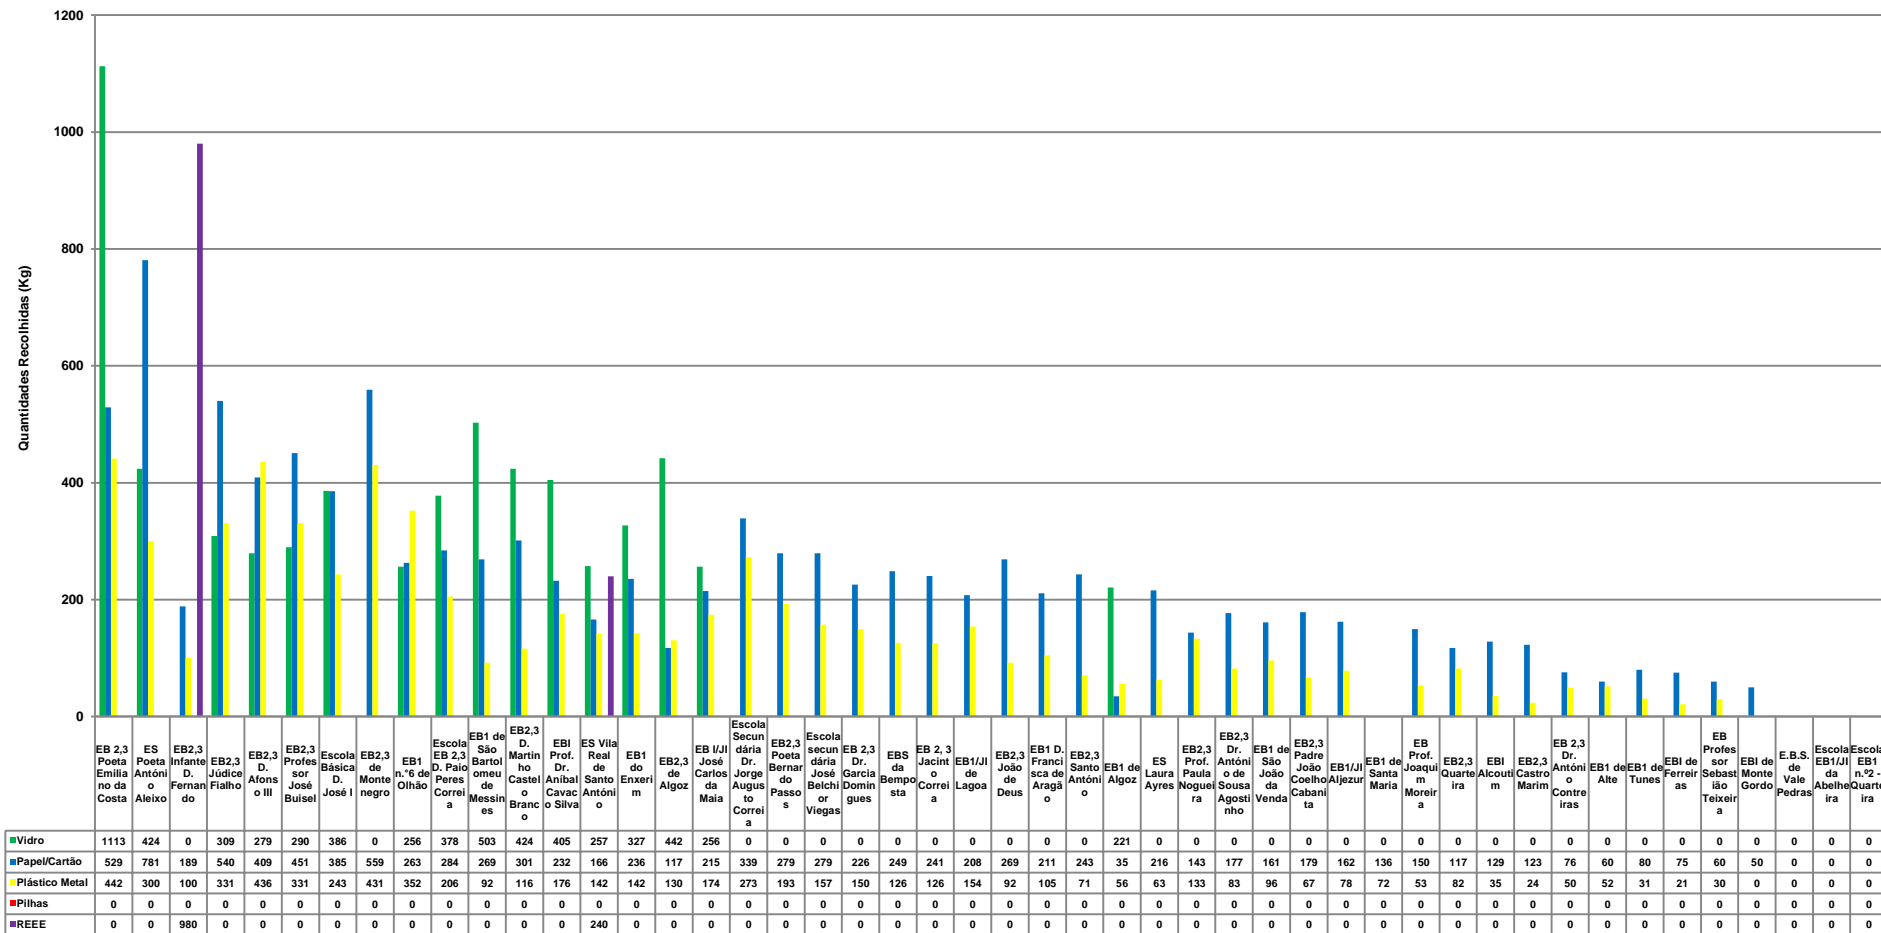

RANKING ESCOLAS

Total de Resíduos Recicláveis Recolhidos
(Valores, material/escola - acumulado de Dez./2016 a Març./2017)

RANKING ESCOLAS

Total de Resíduos Recicláveis Recolhidos por Escola
(Valores acumulados de Dez./2016 a Març./2017)

Quantidades Recolhidas (kg)

RANKING ESCOLAS

Total de Resíduos Recicláveis Recolhidos por Escola
(Valores acumulados de Dez./2016 a Fev./2017)

Quantidades Recolhidas (kg)

RANKING ESCOLAS

Total de Resíduos Recicláveis Recolhidos

(Valores, material/escola - acumulado de Dez./2016 a Jan./2017)

RANKING ESCOLAS

Total de Resíduos Recicláveis Recolhidos por Escola
(Valores acumulados de Dez./2016 a Jan./2017)

Quantidades Recolhidas (Kg)

RANKING ESCOLAS

Total de Resíduos Recicláveis Recolhidos, por material, por Escola (Dez'16)

RANKING ESCOLAS Total de Resíduos Recicláveis Recolhidos por Escola (Dez'16)

Quantidades Recolhidas (kg)