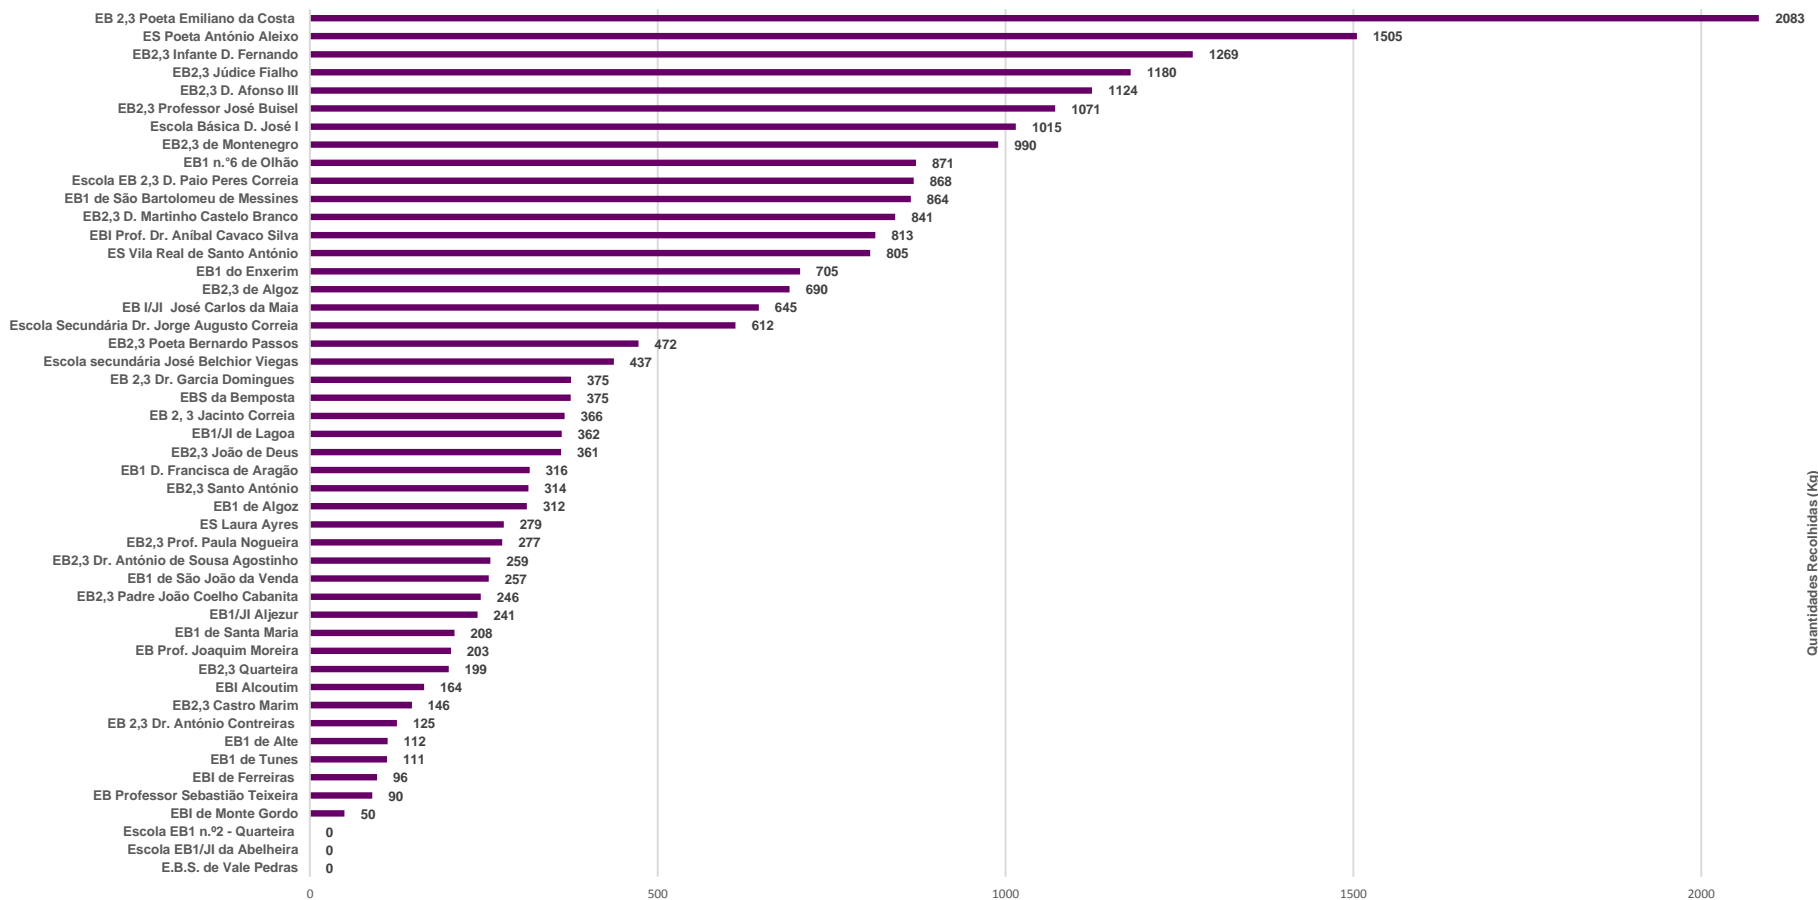

RANKING ESCOLAS Total de Resíduos Recicláveis Recolhidos por Escola (Dez'16)

Quantidades Recolhidas (kg)