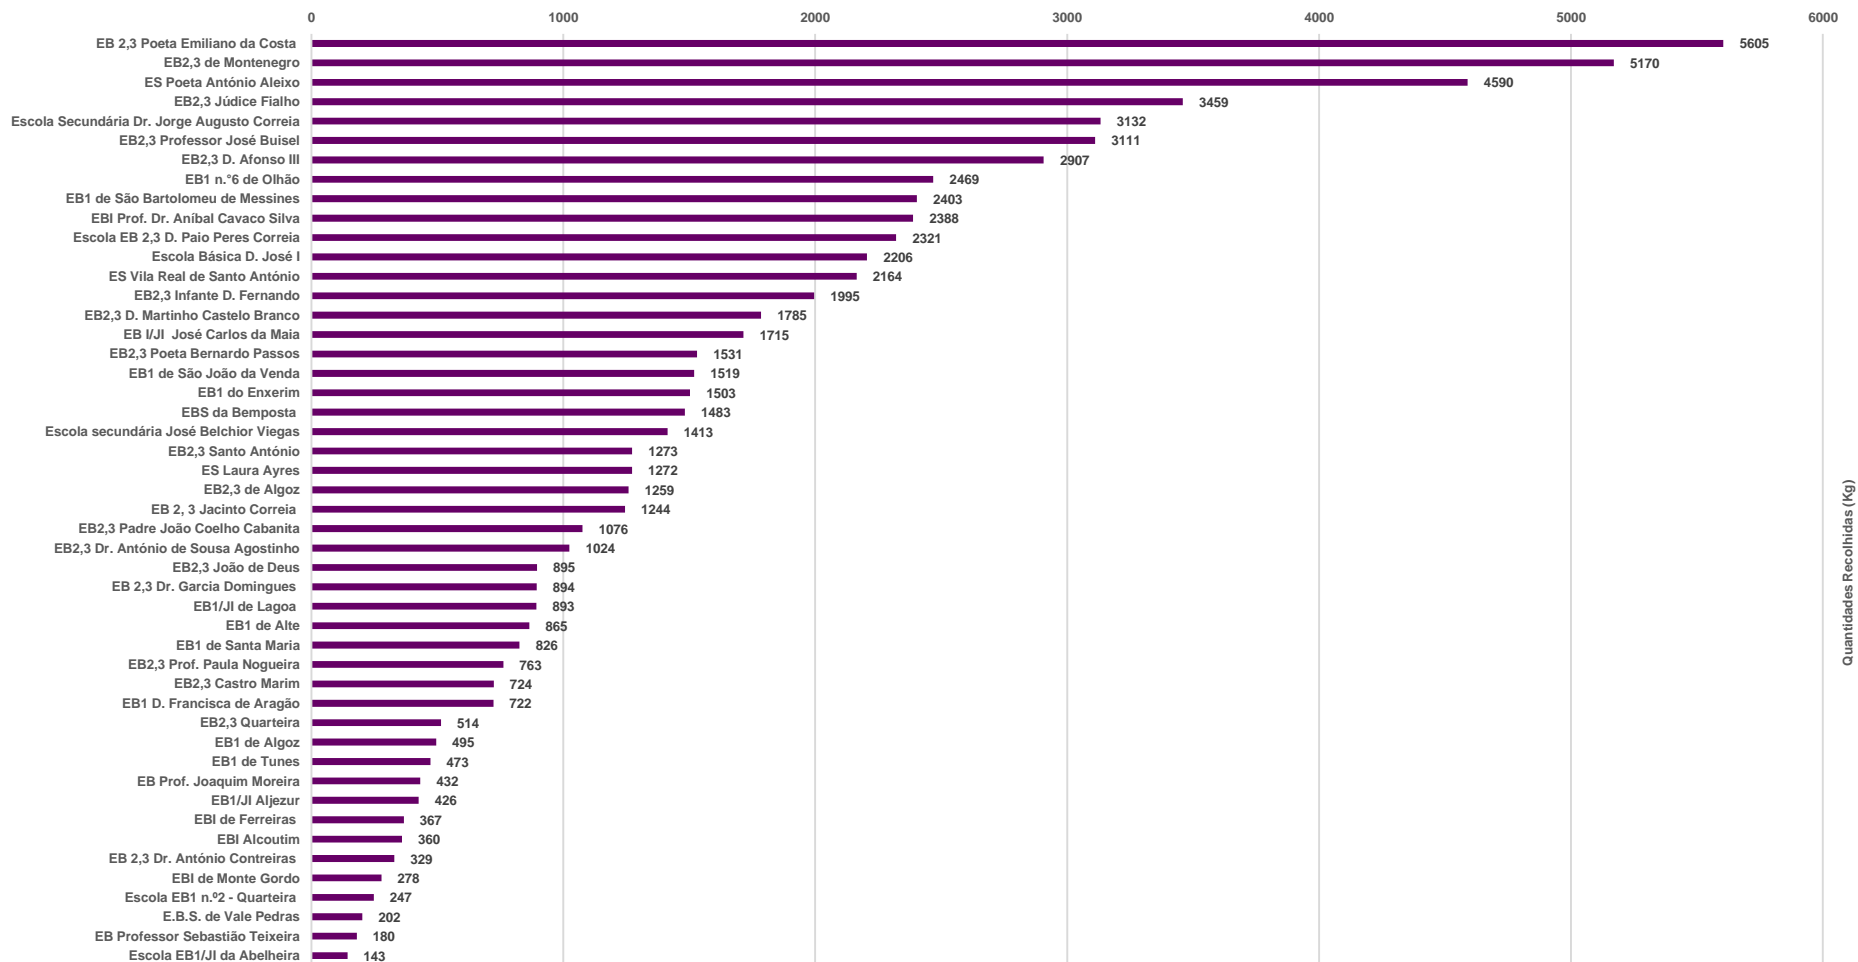

RANKING ESCOLAS

Total de Resíduos Recicláveis Recolhidos
(Valores, material/escola - acumulado de Dez./2016 a Març./2017)

RANKING ESCOLAS

Total de Resíduos Recicláveis Recolhidos por Escola
(Valores acumulados de Dez./2016 a Març./2017)

Quantidades Recolhidas (kg)

RANKING ESCOLAS

Total de Resíduos Recicláveis Recolhidos por Escola
(Valores acumulados de Dez./2016 a Fev./2017)

Quantidades Recolhidas (kg)

RANKING ESCOLAS

Total de Resíduos Recicláveis Recolhidos

(Valores, material/escola - acumulado de Dez./2016 a Jan./2017)

RANKING ESCOLAS

Total de Resíduos Recicláveis Recolhidos por Escola
(Valores acumulados de Dez./2016 a Jan./2017)

Quantidades Recolhidas (Kg)