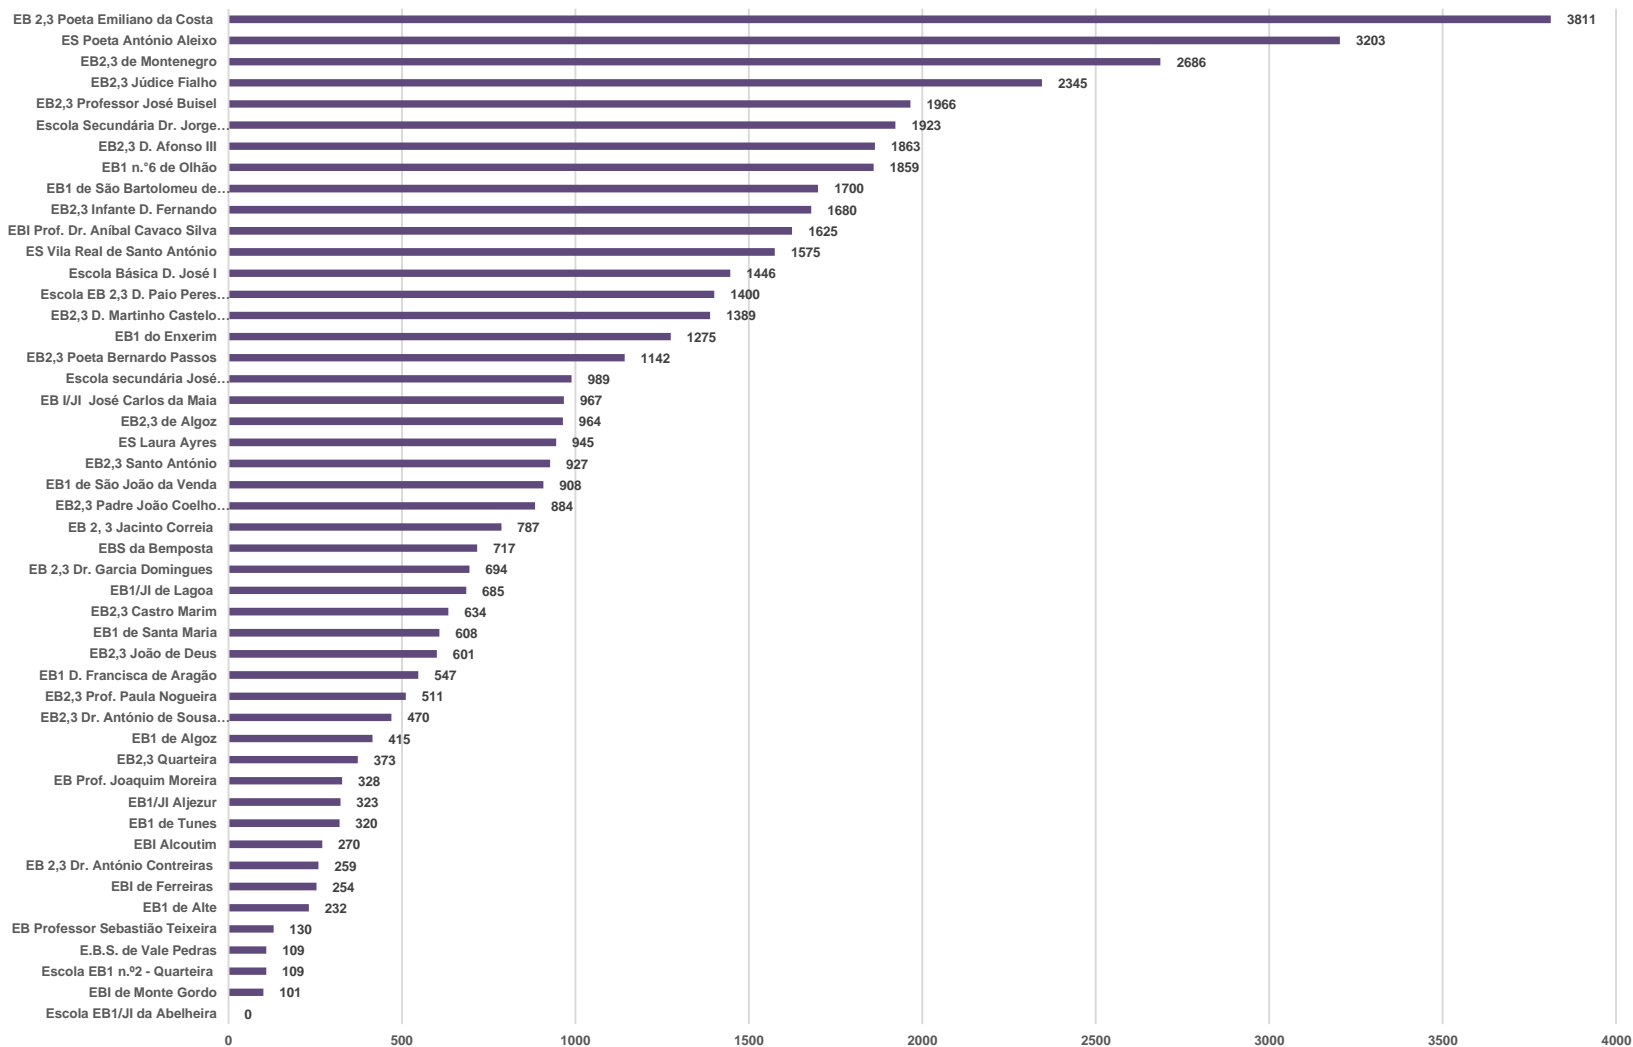

RANKING ESCOLAS

Total de Resíduos Recicláveis Recolhidos
(Valores, material/escola - acumulado de Dez./2016 a Març./2017)

RANKING ESCOLAS

Total de Resíduos Recicláveis Recolhidos por Escola
(Valores acumulados de Dez./2016 a Març./2017)

Quantidades Recolhidas (kg)

RANKING ESCOLAS

Total de Resíduos Recicláveis Recolhidos por Escola
(Valores acumulados de Dez./2016 a Fev./2017)

Quantidades Recolhidas (kg)

RANKING ESCOLAS

Total de Resíduos Recicláveis Recolhidos

(Valores, material/escola - acumulado de Dez./2016 a Jan./2017)

RANKING ESCOLAS

Total de Resíduos Recicláveis Recolhidos por Escola
(Valores acumulados de Dez./2016 a Jan./2017)

Quantidades Recolhidas (Kg)