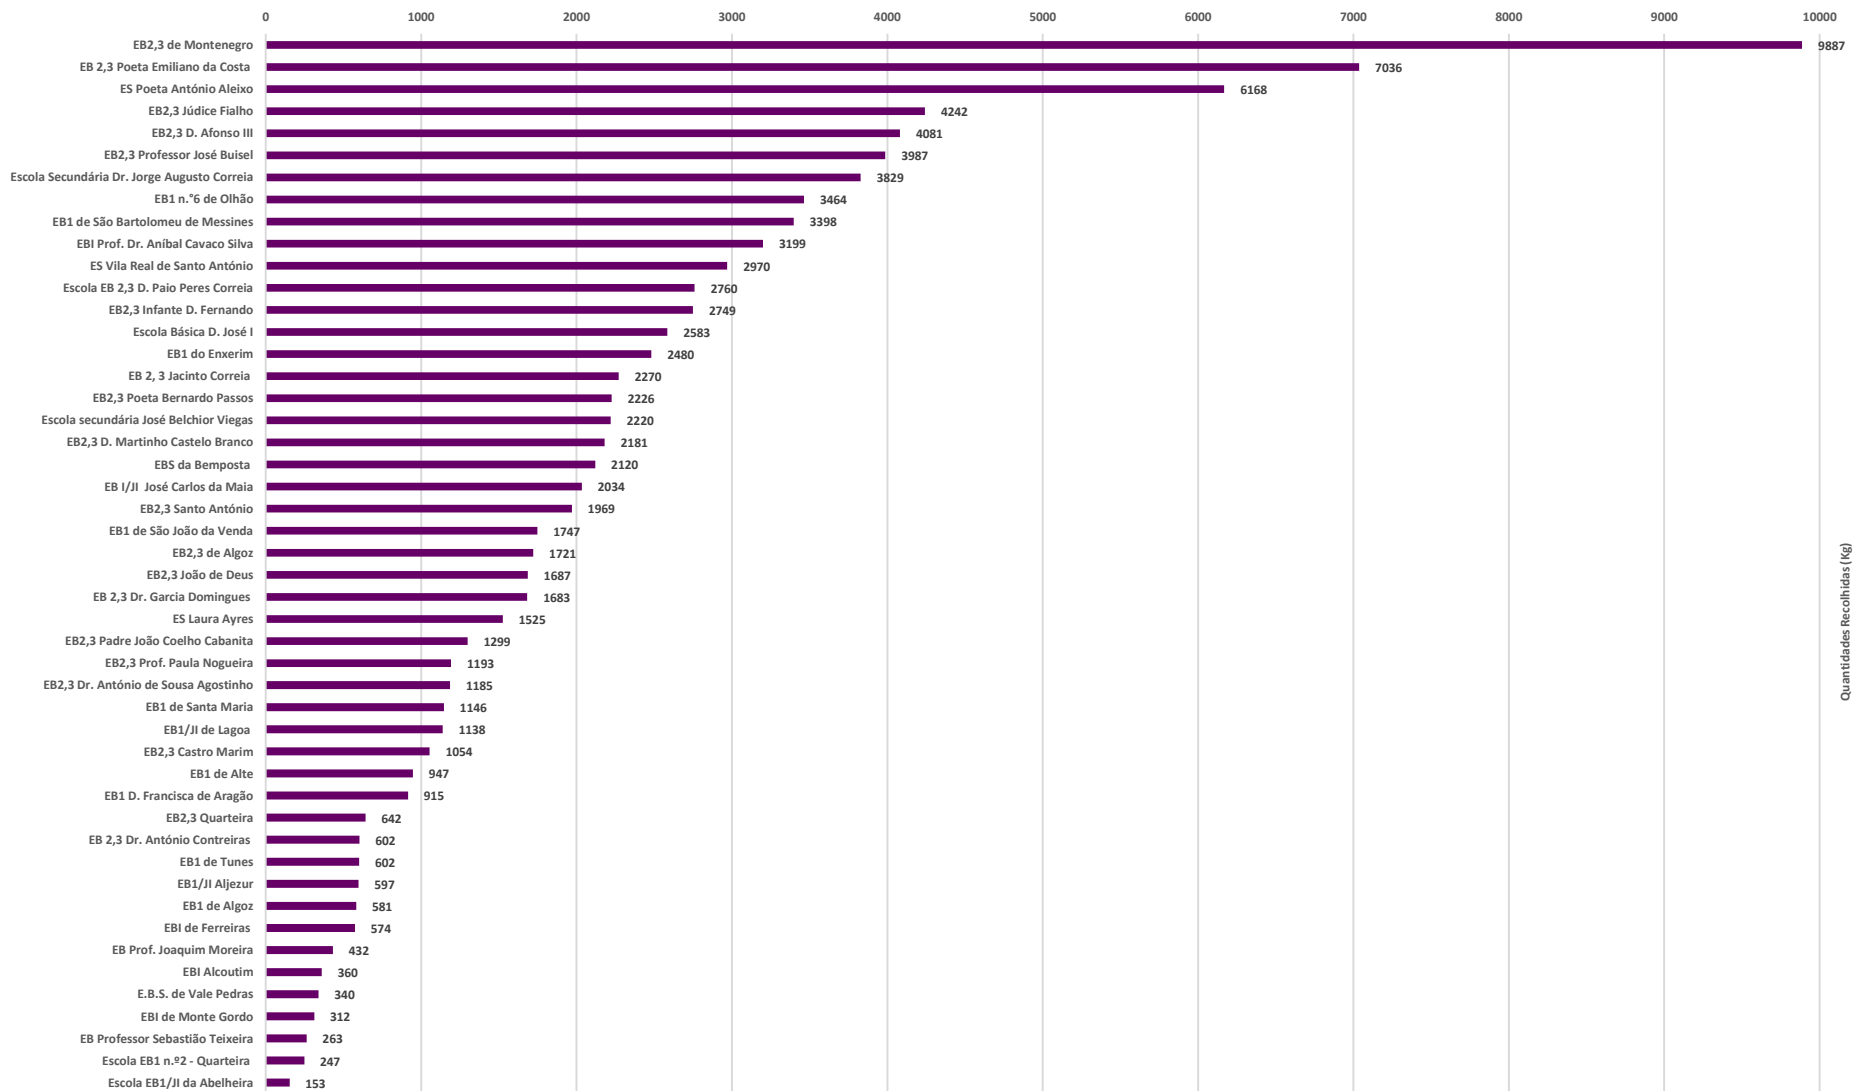

RANKING ESCOLAS

Total de Resíduos Recicláveis Recolhidos
(Valores, material/escola - acumulado de Dez./2016 a Març./2017)

RANKING ESCOLAS

Total de Resíduos Recicláveis Recolhidos por Escola
(Valores acumulados de Dez./2016 a Març./2017)

Quantidades Recolhidas (kg)

RANKING ESCOLAS

Total de Resíduos Recicláveis Recolhidos por Escola
(Valores acumulados de Dez./2016 a Fev./2017)

Quantidades Recolhidas (kg)

RANKING ESCOLAS

Total de Resíduos Recicláveis Recolhidos

(Valores, material/escola - acumulado de Dez./2016 a Jan./2017)

RANKING ESCOLAS

Total de Resíduos Recicláveis Recolhidos por Escola
(Valores acumulados de Dez./2016 a Jan./2017)

Quantidades Recolhidas (Kg)