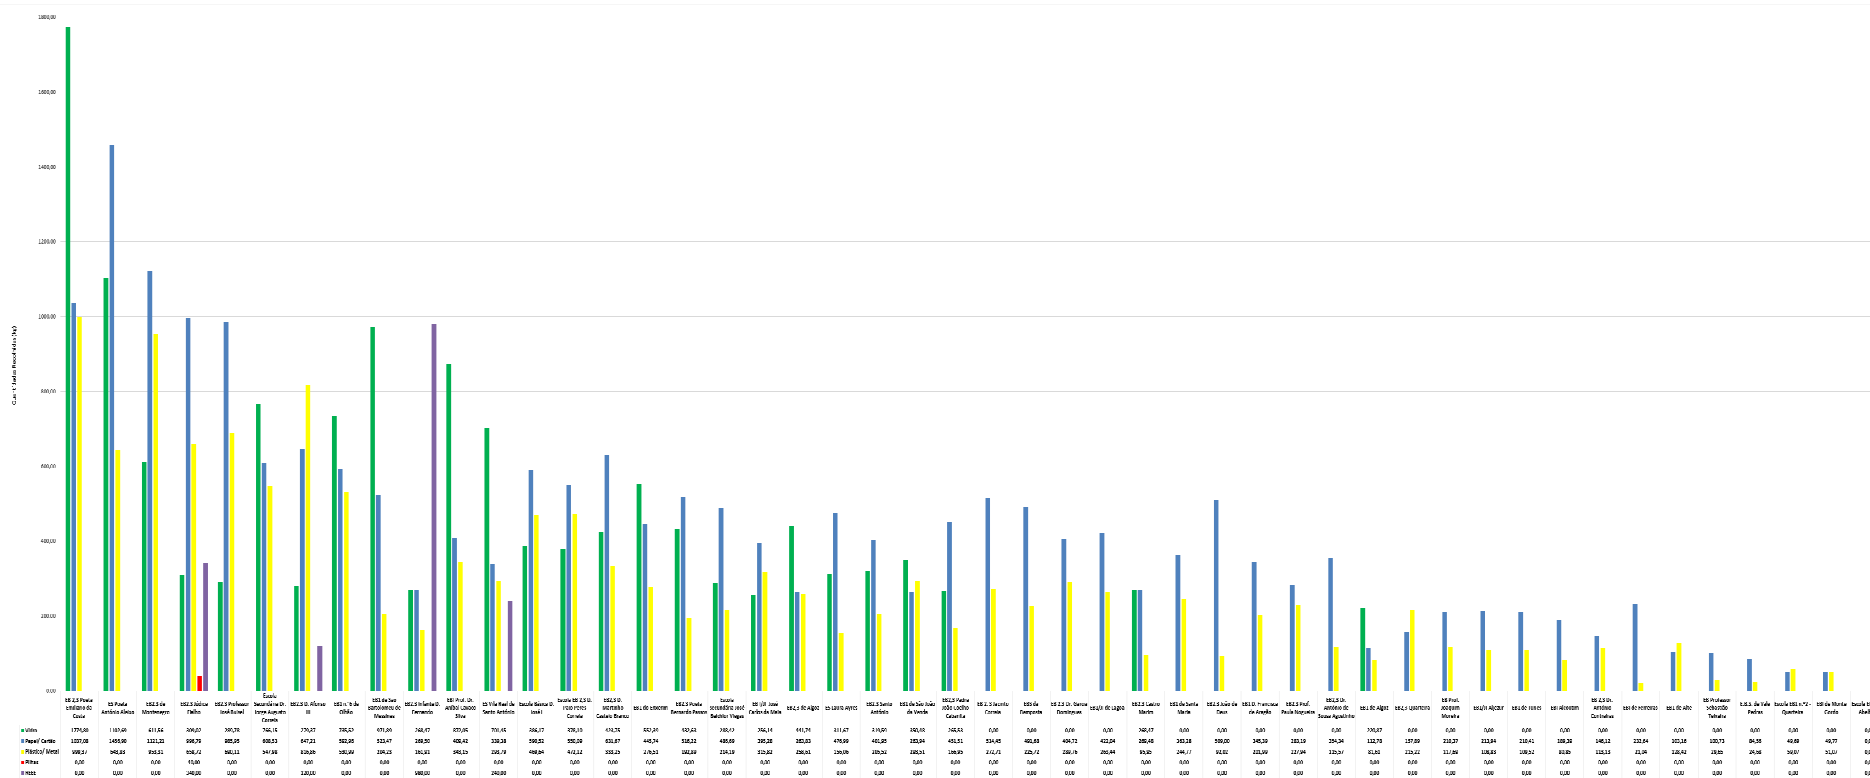

RANKING ESCOLAS

Total de Resíduos Recicláveis Recolhidos (Valores, material/escola - acumulado de Dez./2016 a Jan./2017)

RANKING ESCOLAS
Total de Resíduos Recicláveis Recolhidos por Escola
(Valores acumulados de Dez./2016 a Jan./2017)