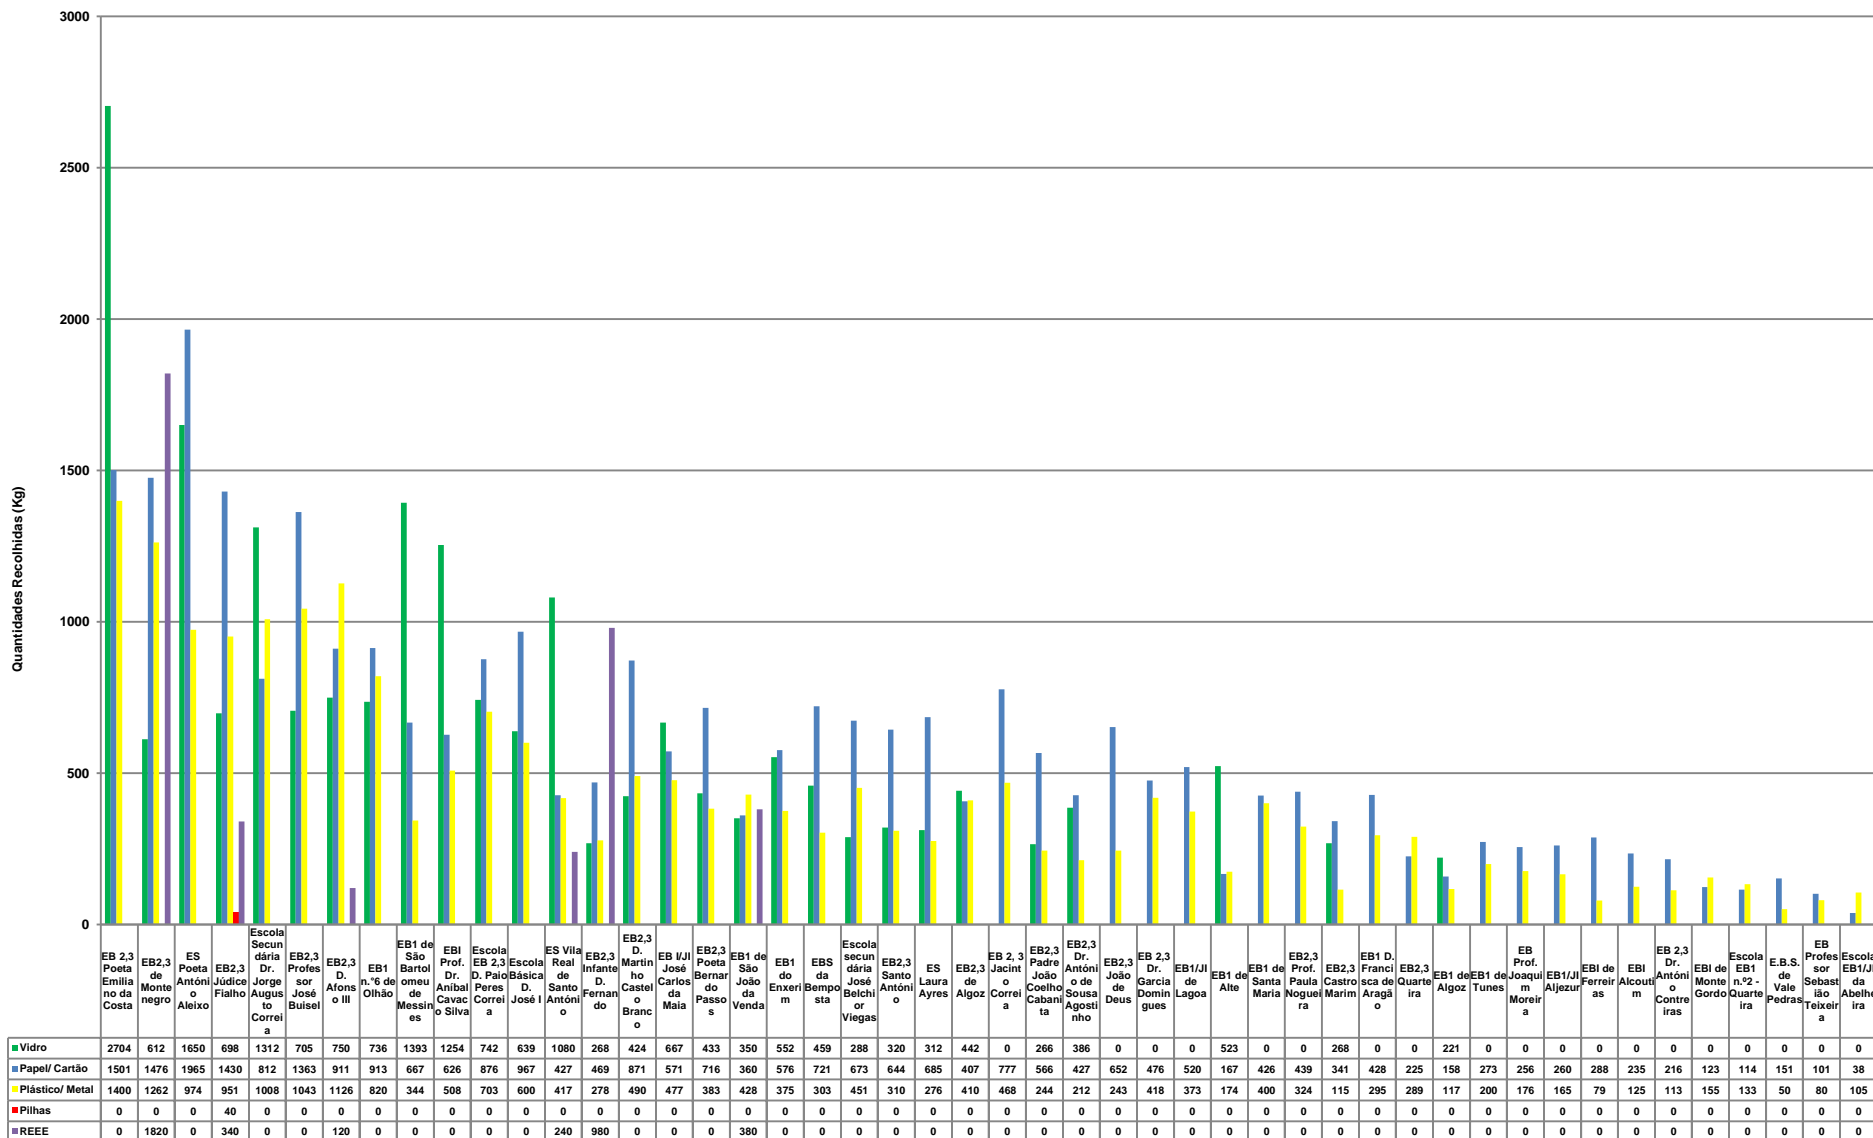

RANKING ESCOLAS

Total de Resíduos Recicláveis Recolhidos
(Valores, material/escola - acumulado de Dez./2016 a Fev./2017)

RANKING ESCOLAS

Total de Resíduos Recicláveis Recolhidos por Escola
(Valores acumulados de Dez./2016 a Fev./2017)

Quantidades Recolhidas (kg)

RANKING ESCOLAS

Total de Resíduos Recicláveis Recolhidos por Escola
(Valores acumulados de Dez./2016 a Jan./2017)

Quantidades Recolhidas (Kg)

RANKING ESCOLAS

Total de Resíduos Recicláveis Recolhidos por Escola (Dez'16)

Quantidades Recolhidas (kg)