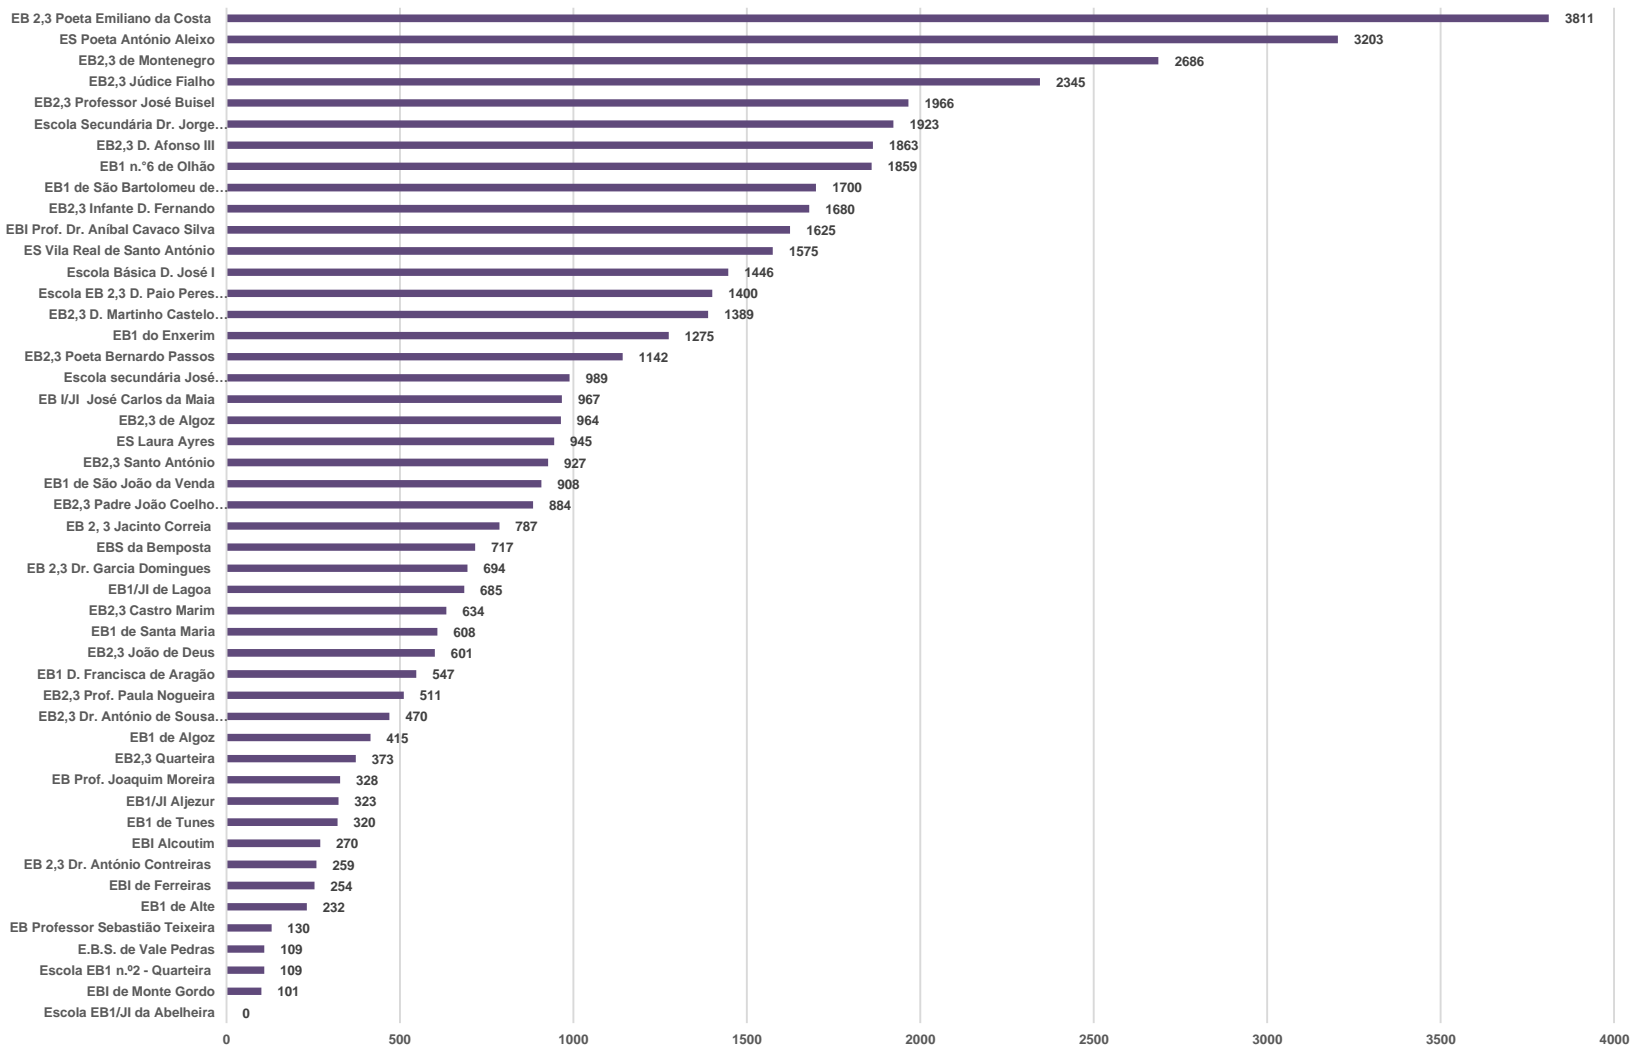

RANKING ESCOLAS

Total de Resíduos Recicláveis Recolhidos
(Valores, material/escola - acumulado de Dez./2016 a Fev./2017)

RANKING ESCOLAS

Total de Resíduos Recicláveis Recolhidos por Escola
(Valores acumulados de Dez./2016 a Fev./2017)

Quantidades Recolhidas (kg)

RANKING ESCOLAS

Total de Resíduos Recicláveis Recolhidos por Escola
(Valores acumulados de Dez./2016 a Jan./2017)

Quantidades Recolhidas (Kg)

RANKING ESCOLAS

Total de Resíduos Recicláveis Recolhidos por Escola (Dez'16)

Quantidades Recolhidas (kg)