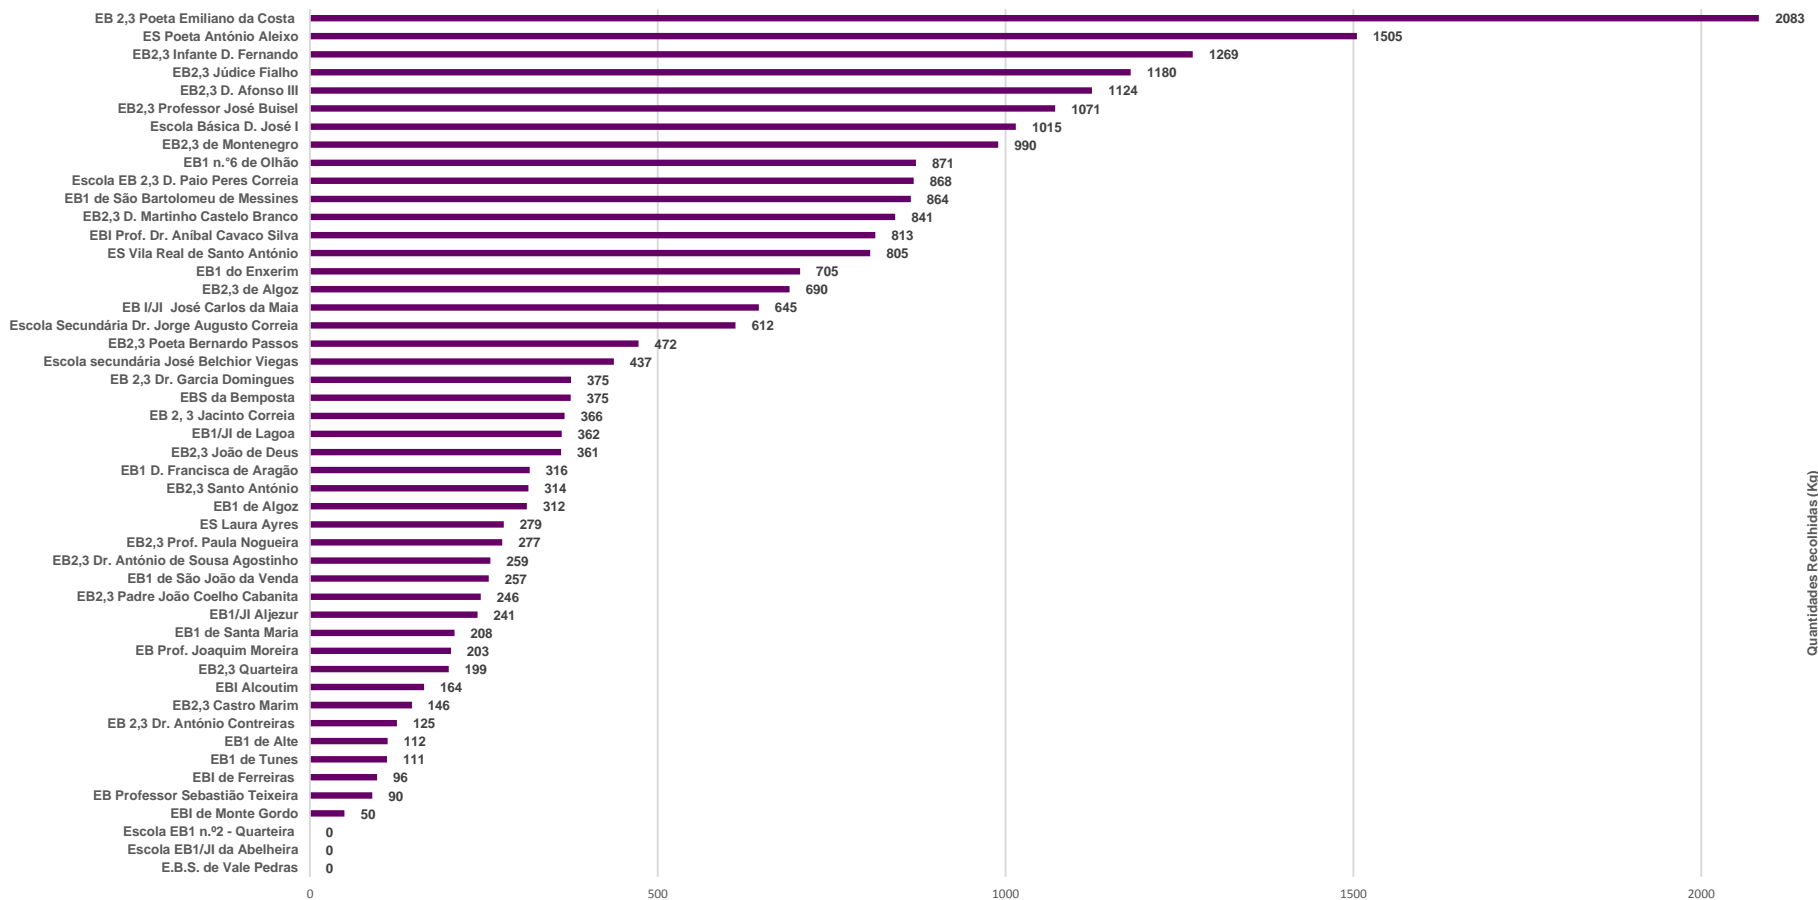

RANKING ESCOLAS

Total de Resíduos Recicláveis Recolhidos
(Valores, material/escola - acumulado de Dez./2016 a Fev./2017)

RANKING ESCOLAS

Total de Resíduos Recicláveis Recolhidos por Escola
(Valores acumulados de Dez./2016 a Fev./2017)

Quantidades Recolhidas (kg)

RANKING ESCOLAS

Total de Resíduos Recicláveis Recolhidos por Escola
(Valores acumulados de Dez./2016 a Jan./2017)

Quantidades Recolhidas (Kg)

RANKING ESCOLAS

Total de Resíduos Recicláveis Recolhidos por Escola (Dez'16)

Quantidades Recolhidas (kg)