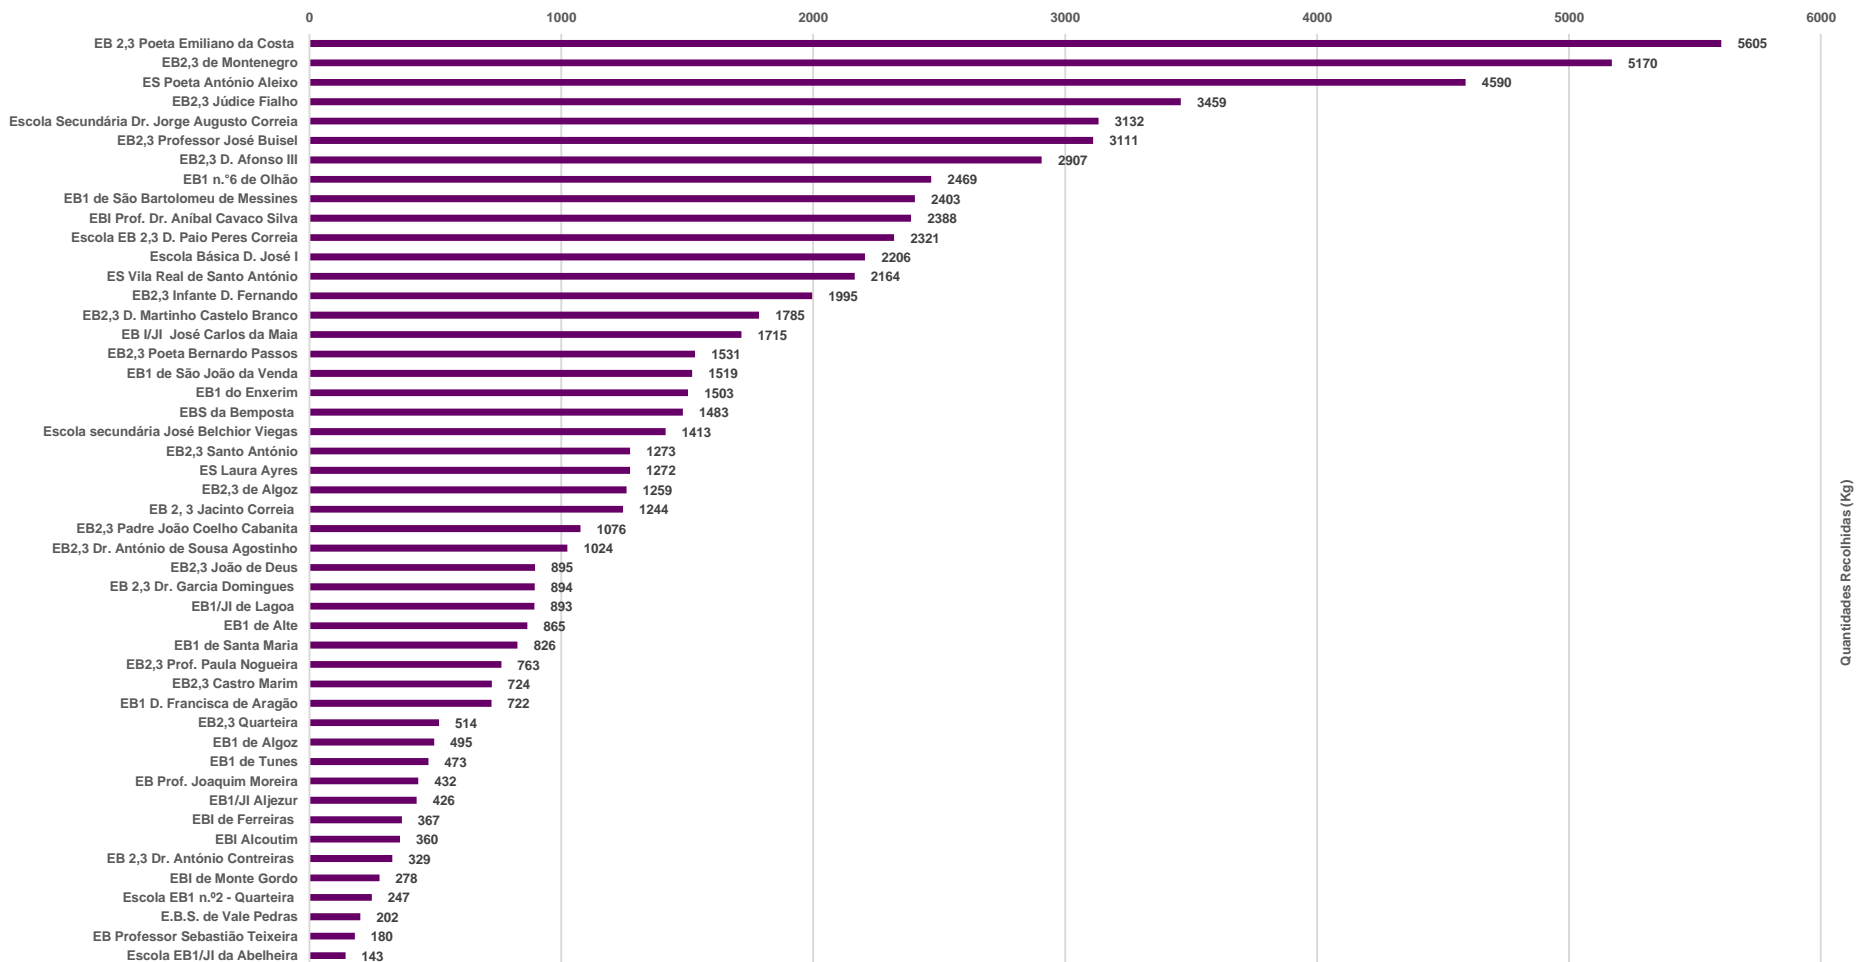

RANKING ESCOLAS

Total de Resíduos Recicláveis Recolhidos
(Valores, material/escola - acumulado de Dez./2016 a Fev./2017)

RANKING ESCOLAS

Total de Resíduos Recicláveis Recolhidos por Escola
(Valores acumulados de Dez./2016 a Fev./2017)

Quantidades Recolhidas (kg)

RANKING ESCOLAS

Total de Resíduos Recicláveis Recolhidos por Escola
(Valores acumulados de Dez./2016 a Jan./2017)

Quantidades Recolhidas (Kg)

RANKING ESCOLAS

Total de Resíduos Recicláveis Recolhidos por Escola (Dez'16)

Quantidades Recolhidas (kg)