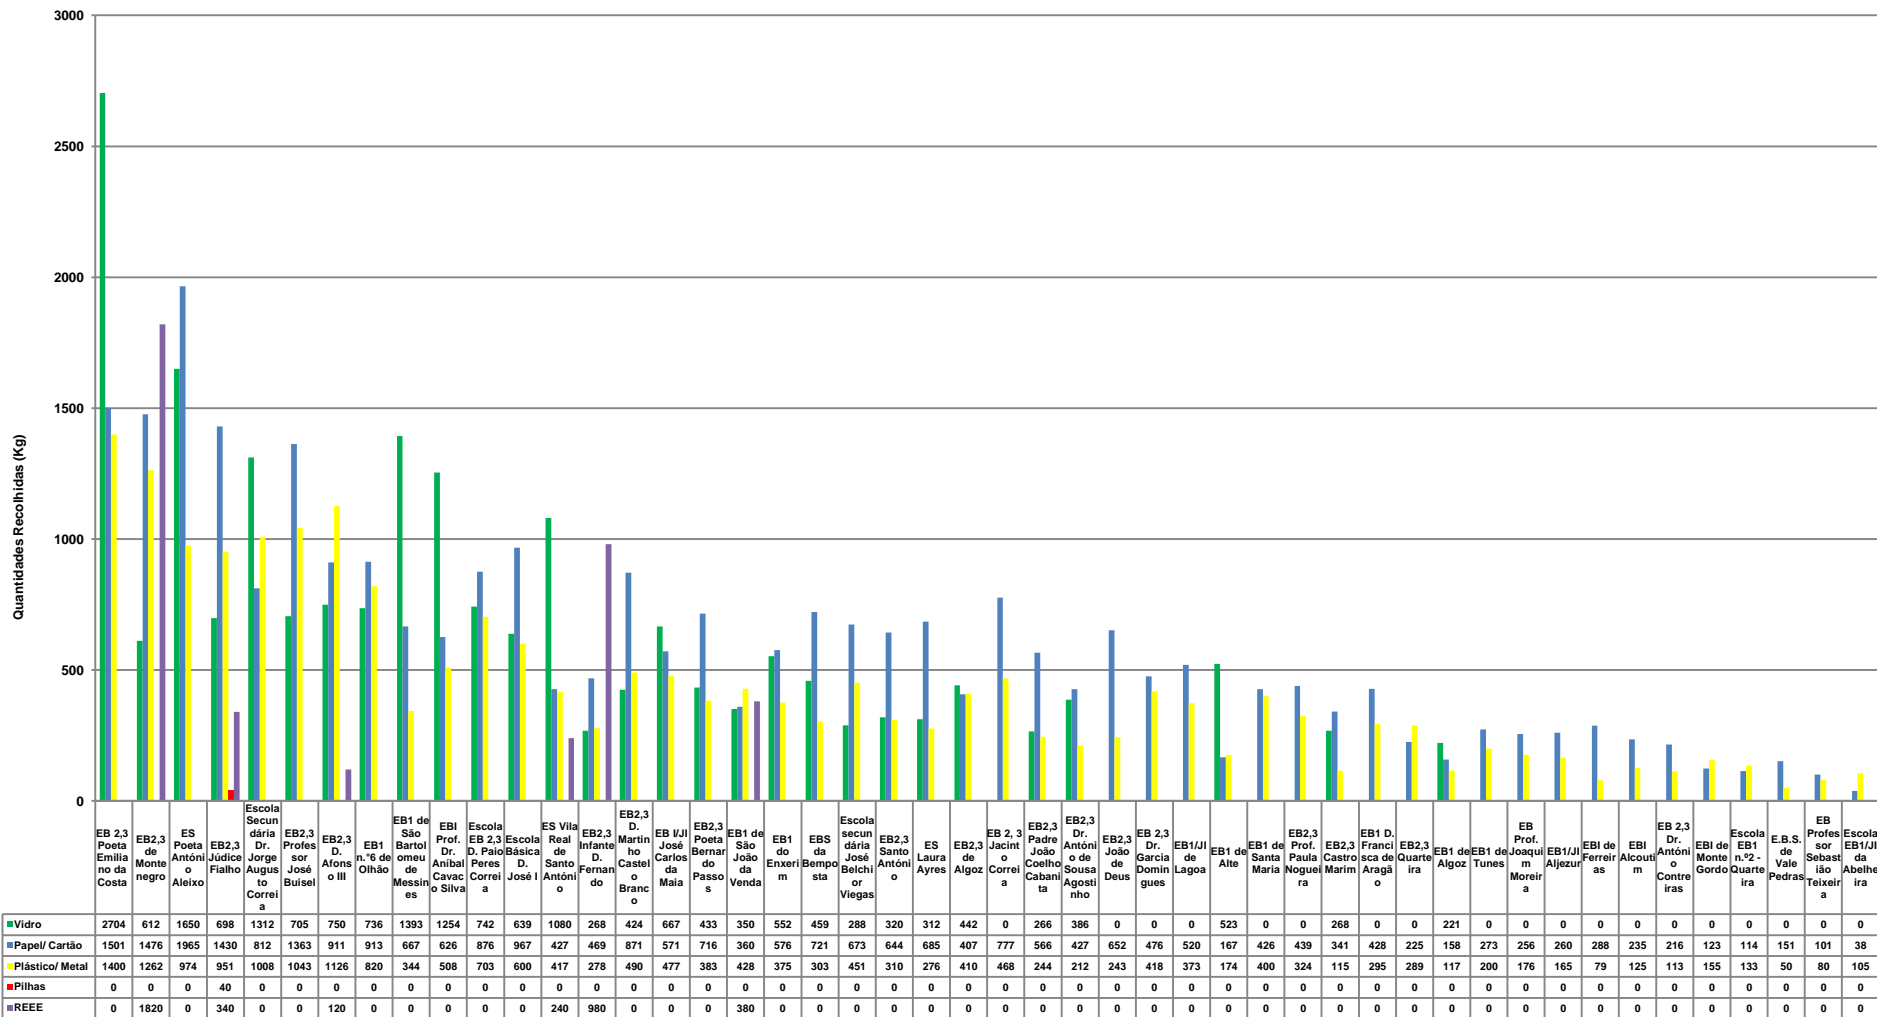

RANKING ESCOLAS
Total de Resíduos Recicláveis Recolhidos por Escola
(Valores acumulados de Dez./2016 a Abr./2017)

Quantidades Recolhidas (Kg)

RANKING ESCOLAS
Total de Resíduos Recicláveis Recolhidos por Escola
(Valores acumulados de Dez./2016 a Març./2017)

Quantidades Recolhidas (kg)

RANKING ESCOLAS
 Total de Resíduos Recicláveis Recolhidos
 (Valores, material/escola - acumulado de Dez./2016 a Fev./2017)

RANKING ESCOLAS
 Total de Resíduos Recicláveis Recolhidos por Escola
 (Valores acumulados de Dez./2016 a Fev./2017)

Quantidades Recolhidas (Kg)

RANKING ESCOLAS

Total de Resíduos Recicláveis Recolhidos por Escola
(Valores acumulados de Dez./2016 a Jan./2017)

Quantidades Recolhidas (Kg)

RANKING ESCOLAS

Total de Resíduos Recicláveis Recolhidos por Escola (Dez'16)

Quantidades Recolhidas (Kg)