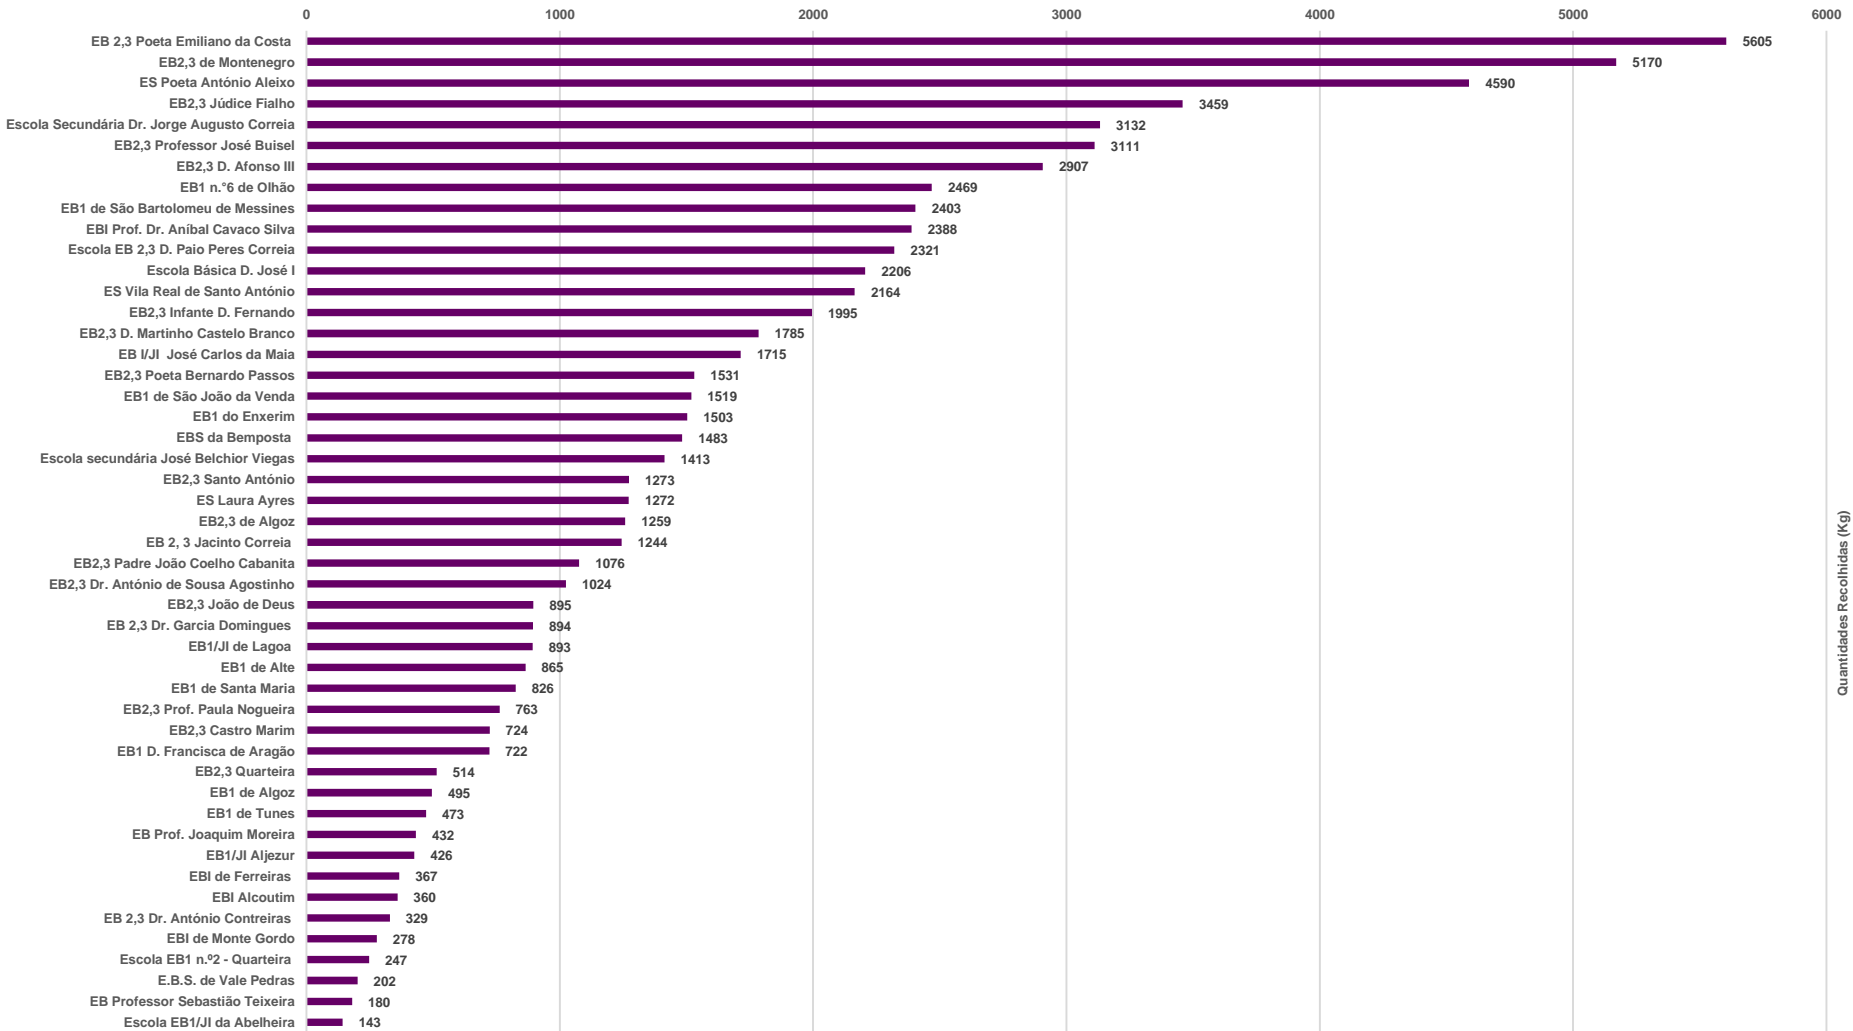

RANKING ESCOLAS
Total de Resíduos Recicláveis Recolhidos por Escola
(Valores acumulados de Dez./2016 a Abr./2017)

Quantidades Recolhidas (Kg)

RANKING ESCOLAS
Total de Resíduos Recicláveis Recolhidos por Escola
(Valores acumulados de Dez./2016 a Març./2017)

Quantidades Recolhidas (kg)

RANKING ESCOLAS
 Total de Resíduos Recicláveis Recolhidos
 (Valores, material/escola - acumulado de Dez./2016 a Fev./2017)

RANKING ESCOLAS
 Total de Resíduos Recicláveis Recolhidos por Escola
 (Valores acumulados de Dez./2016 a Fev./2017)

Quantidades Recolhidas (Kg)

RANKING ESCOLAS

Total de Resíduos Recicláveis Recolhidos por Escola
(Valores acumulados de Dez./2016 a Jan./2017)

Quantidades Recolhidas (Kg)

RANKING ESCOLAS

Total de Resíduos Recicláveis Recolhidos por Escola (Dez'16)

Quantidades Recolhidas (Kg)