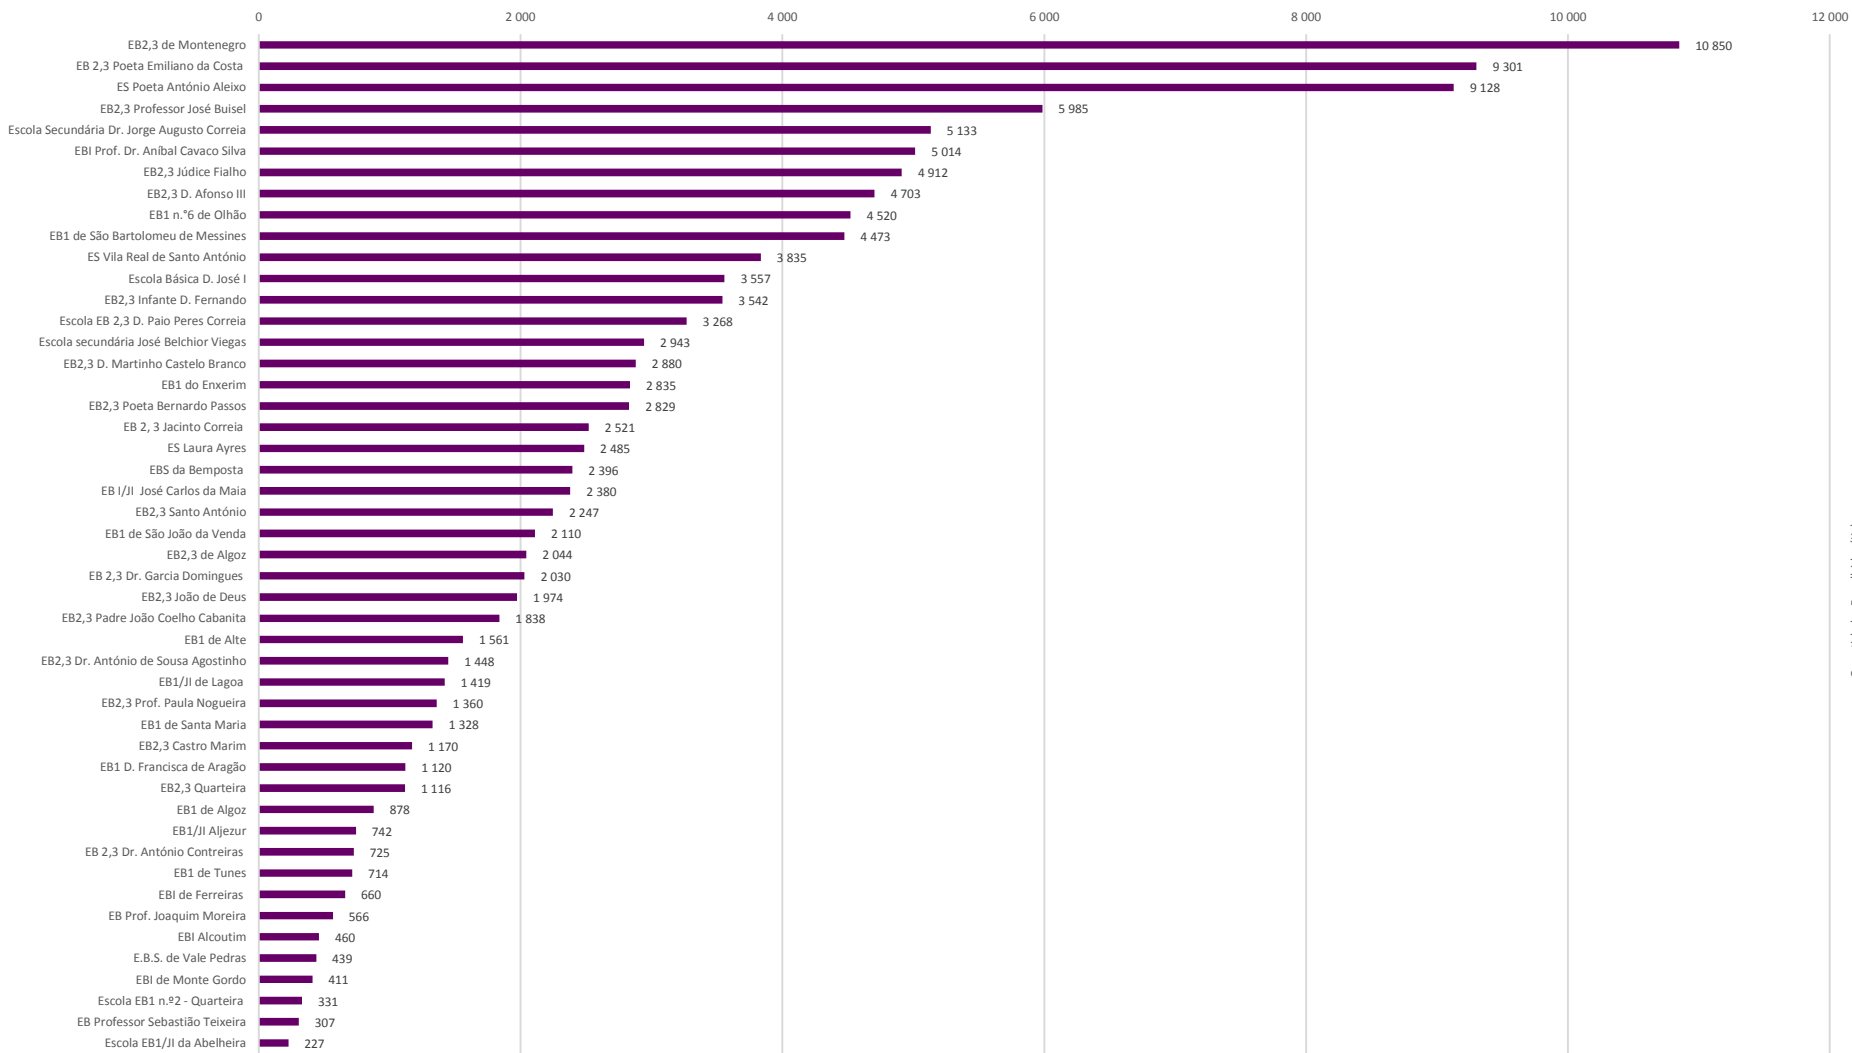

RANKING ESCOLAS
Total de Resíduos Recicláveis Recolhidos por Escola
(Valores acumulados de Dez./2016 a Abr./2017)

Quantidades Recolhidas (Kg)

RANKING ESCOLAS
Total de Resíduos Recicláveis Recolhidos por Escola
(Valores acumulados de Dez./2016 a Març./2017)

Quantidades Recolhidas (kg)

RANKING ESCOLAS
 Total de Resíduos Recicláveis Recolhidos
 (Valores, material/escola - acumulado de Dez./2016 a Fev./2017)

RANKING ESCOLAS
 Total de Resíduos Recicláveis Recolhidos por Escola
 (Valores acumulados de Dez./2016 a Fev./2017)

Quantidades Recolhidas (Kg)

RANKING ESCOLAS

Total de Resíduos Recicláveis Recolhidos por Escola
(Valores acumulados de Dez./2016 a Jan./2017)

Quantidades Recolhidas (Kg)

RANKING ESCOLAS

Total de Resíduos Recicláveis Recolhidos por Escola (Dez'16)

Quantidades Recolhidas (Kg)