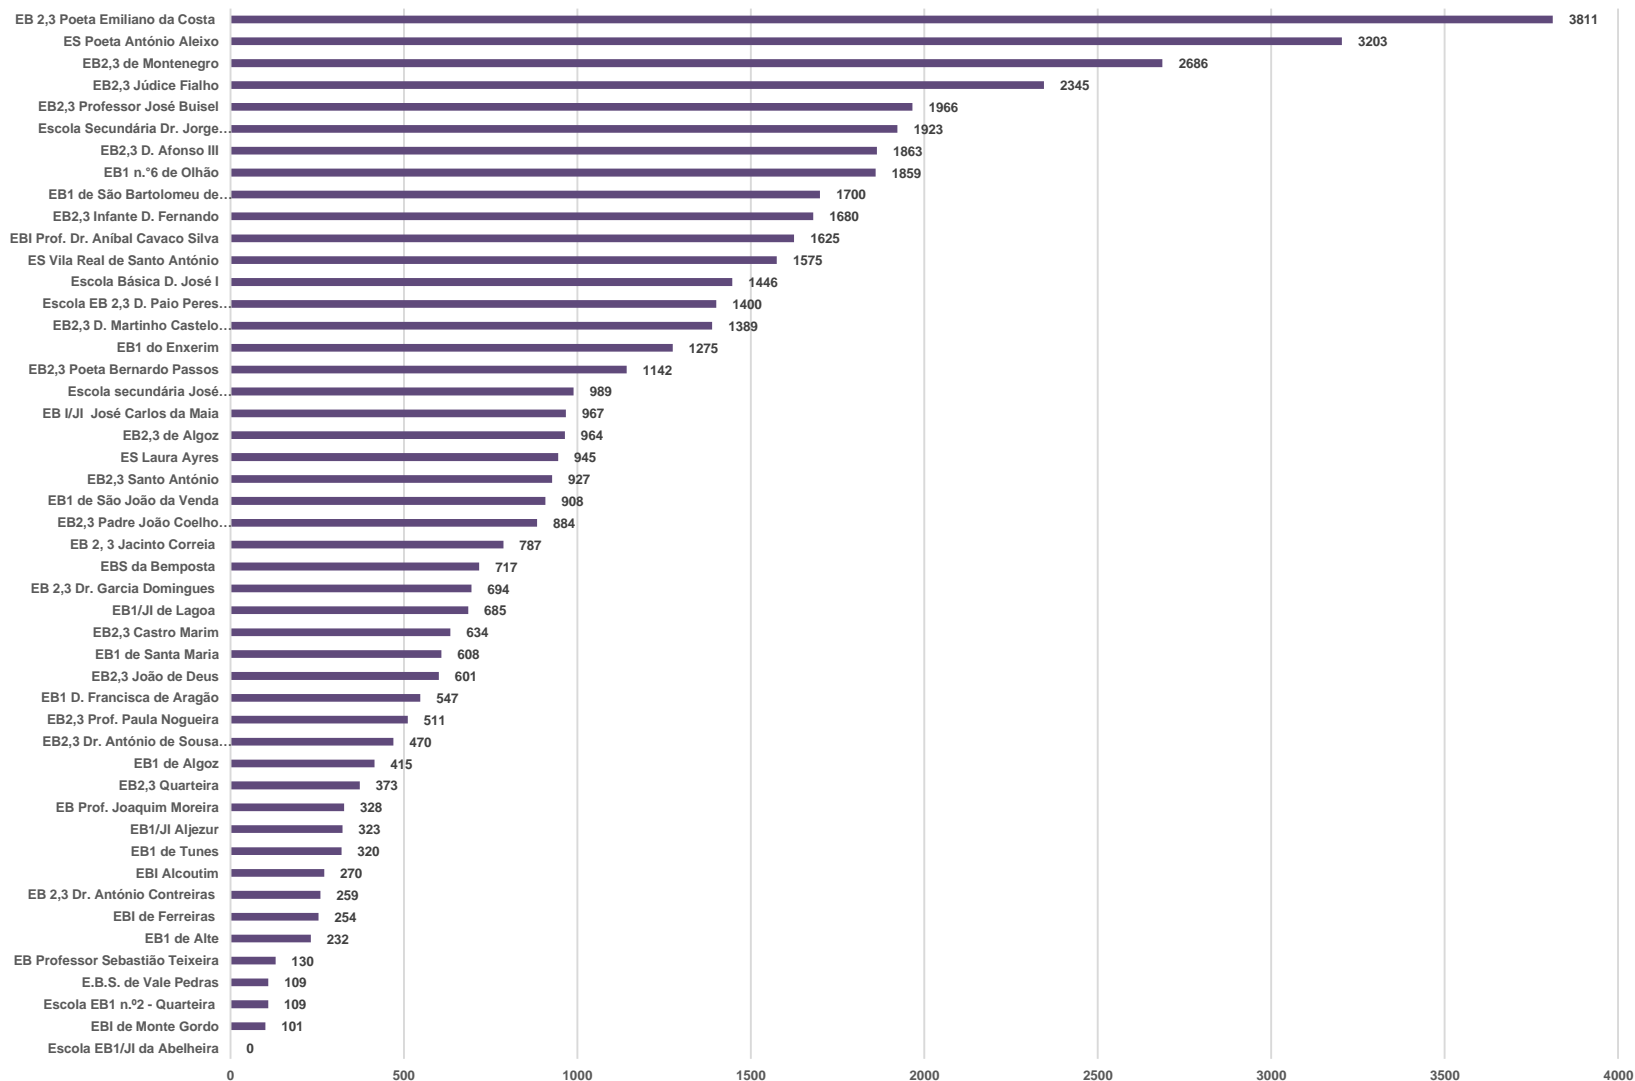

RANKING ESCOLAS
Total de Resíduos Recicláveis Recolhidos por Escola
(Valores acumulados de Dez./2016 a Abr./2017)

Quantidades Recolhidas (Kg)

RANKING ESCOLAS
Total de Resíduos Recicláveis Recolhidos por Escola
(Valores acumulados de Dez./2016 a Març./2017)

Quantidades Recolhidas (kg)

RANKING ESCOLAS
 Total de Resíduos Recicláveis Recolhidos
 (Valores, material/escola - acumulado de Dez./2016 a Fev./2017)

RANKING ESCOLAS
 Total de Resíduos Recicláveis Recolhidos por Escola
 (Valores acumulados de Dez./2016 a Fev./2017)

Quantidades Recolhidas (Kg)

RANKING ESCOLAS

Total de Resíduos Recicláveis Recolhidos por Escola
(Valores acumulados de Dez./2016 a Jan./2017)

Quantidades Recolhidas (Kg)

RANKING ESCOLAS

Total de Resíduos Recicláveis Recolhidos por Escola (Dez'16)