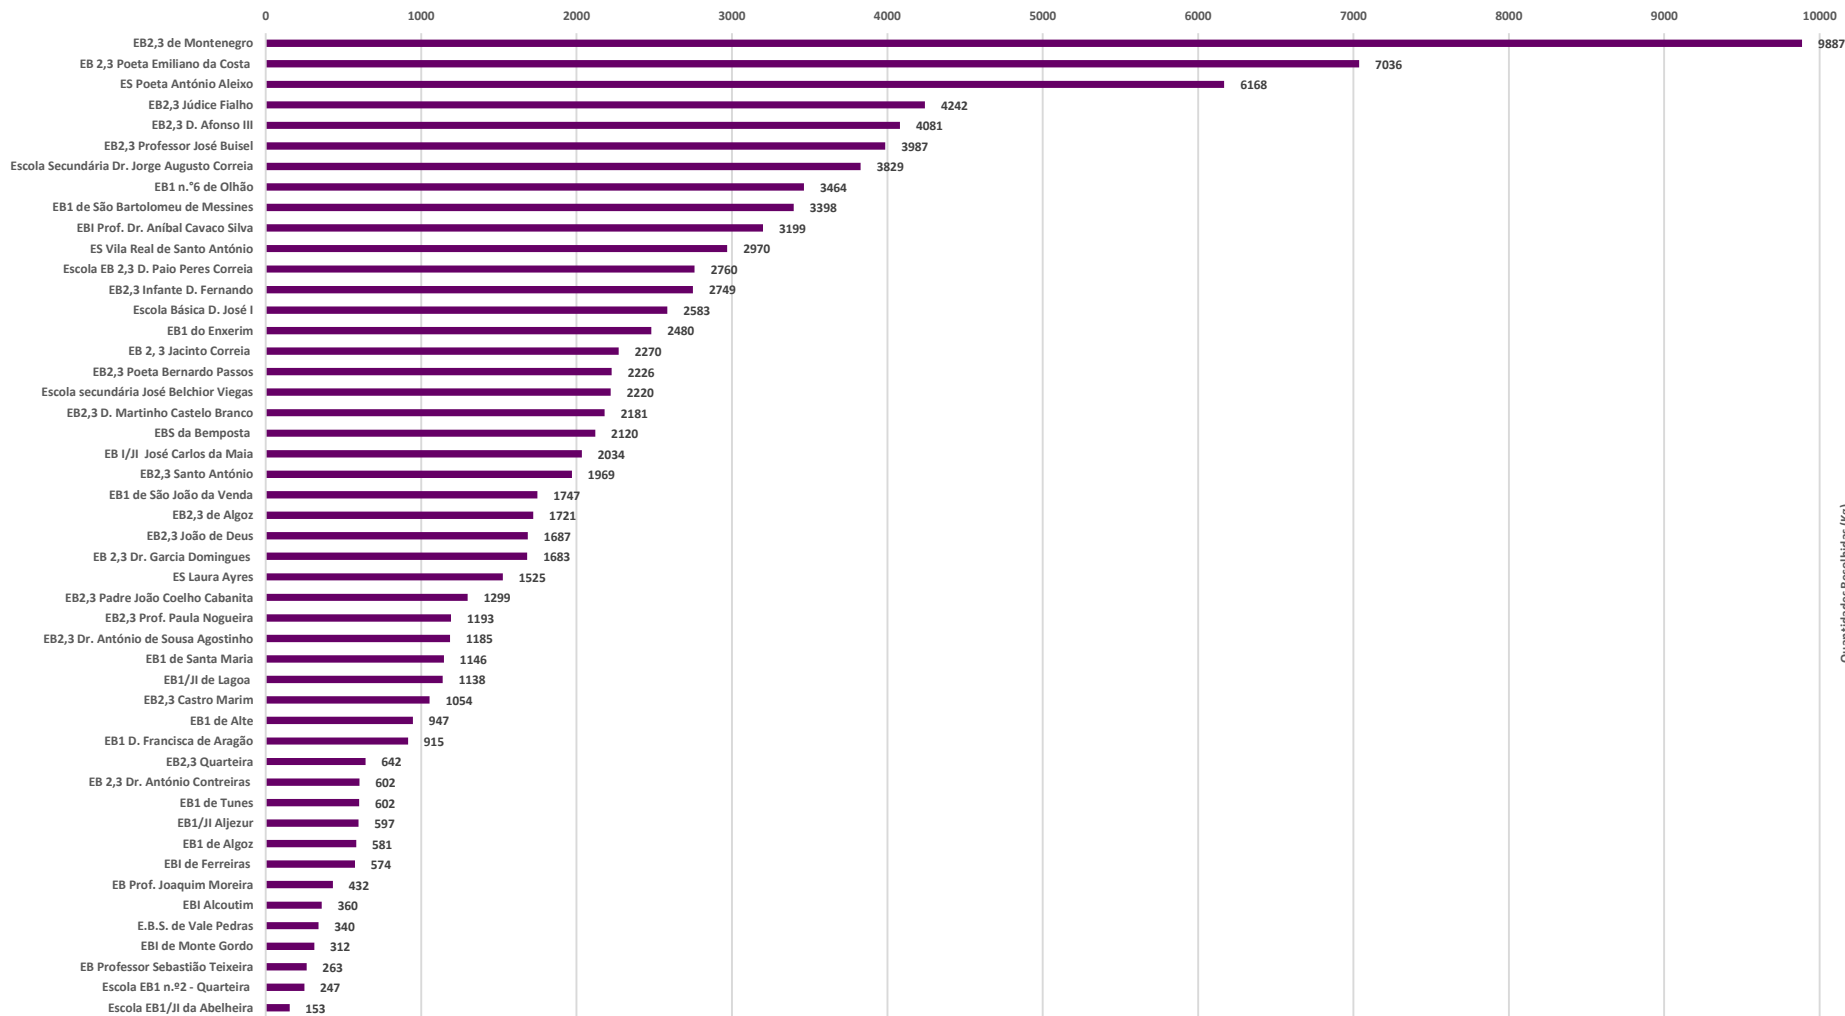

RANKING ESCOLAS
Total de Resíduos Recicláveis Recolhidos por Escola
(Valores acumulados de Dez./2016 a Abr./2017)

Quantidades Recolhidas (Kg)

RANKING ESCOLAS
Total de Resíduos Recicláveis Recolhidos por Escola
(Valores acumulados de Dez./2016 a Març./2017)

Quantidades Recolhidas (kg)

RANKING ESCOLAS
 Total de Resíduos Recicláveis Recolhidos
 (Valores, material/escola - acumulado de Dez./2016 a Fev./2017)

RANKING ESCOLAS
 Total de Resíduos Recicláveis Recolhidos por Escola
 (Valores acumulados de Dez./2016 a Fev./2017)

Quantidades Recolhidas (Kg)

RANKING ESCOLAS

Total de Resíduos Recicláveis Recolhidos por Escola
(Valores acumulados de Dez./2016 a Jan./2017)

Quantidades Recolhidas (Kg)

RANKING ESCOLAS

Total de Resíduos Recicláveis Recolhidos por Escola (Dez'16)

Quantidades Recolhidas (Kg)