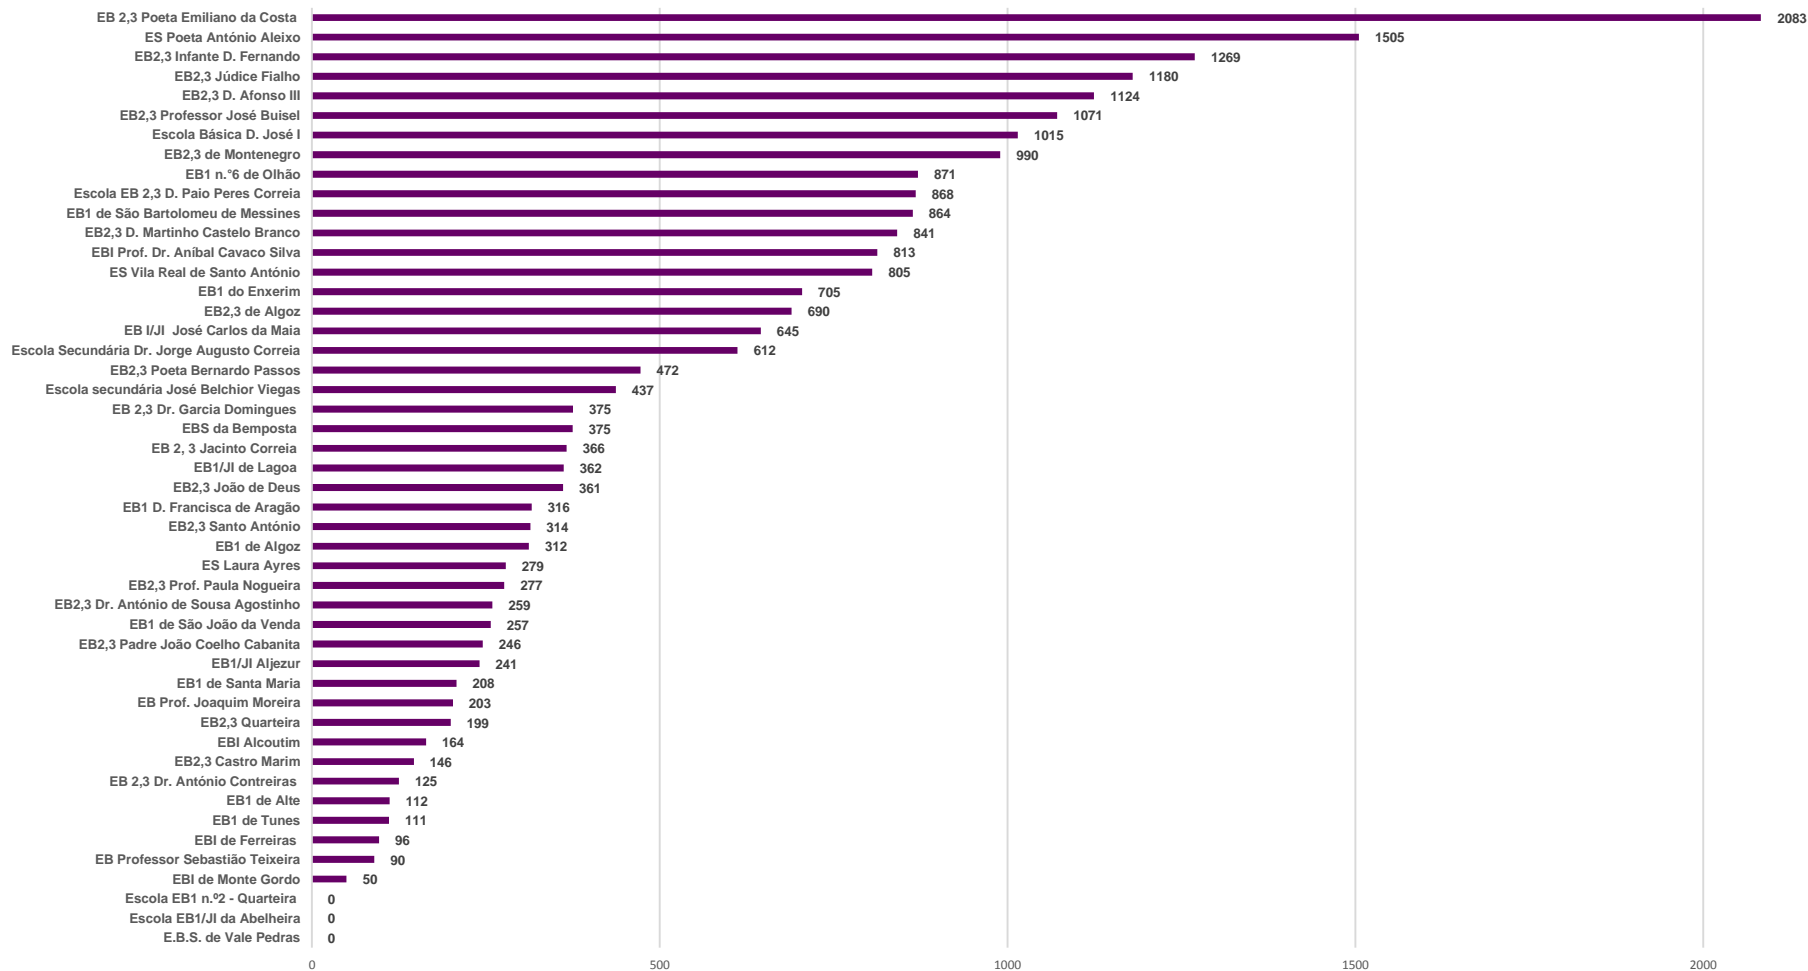

RANKING ESCOLAS
Total de Resíduos Recicláveis Recolhidos por Escola
(Valores acumulados de Dez./2016 a Abr./2017)

Quantidades Recolhidas (Kg)

RANKING ESCOLAS
Total de Resíduos Recicláveis Recolhidos por Escola
(Valores acumulados de Dez./2016 a Març./2017)

Quantidades Recolhidas (kg)

RANKING ESCOLAS
 Total de Resíduos Recicláveis Recolhidos
 (Valores, material/escola - acumulado de Dez./2016 a Fev./2017)

RANKING ESCOLAS
 Total de Resíduos Recicláveis Recolhidos por Escola
 (Valores acumulados de Dez./2016 a Fev./2017)

Quantidades Recolhidas (Kg)

RANKING ESCOLAS

Total de Resíduos Recicláveis Recolhidos por Escola
(Valores acumulados de Dez./2016 a Jan./2017)

Quantidades Recolhidas (Kg)

RANKING ESCOLAS

Total de Resíduos Recicláveis Recolhidos por Escola (Dez'16)